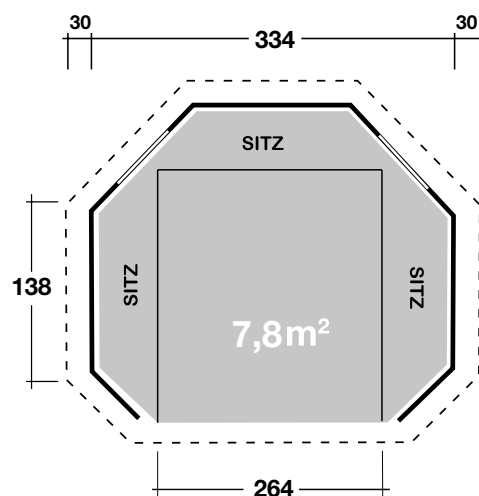

Mehr Produkte finden Sie
in unserem Katalog!

Art. 660 300 / 660 310

Wetterschutzhütte

Dachschindeln schwarz

45 mm / 334x396 cm / 7,8 m²

DIMENSIONEN

	Bohlenstärke	45 mm
	Innenmaß	334x396 cm
	Sockelmaß	
	Gesamtmaß	
	Grundfläche	7,8 m²
	Rauminhalt	16,3 m³
	Firsthöhe	250 cm
	Seitenwandhöhe	121 cm
	Dachüberstand uml.	31 cm

DACH

	Dachneigung	24°
	Dachfläche	
	Dachbretter	18 mm

FENSTER

	Einzelfenster	60 x 26 cm (2 Stück, 8 mm Sicherheitsglas)

VERPACKUNG

	Paketabmessung	
	Paketgewicht	

ZUBEHÖR (zzgl.)

	10 VE Dachschildeln Farbige Dachschildeln in rot oder grün zum Mehrpreis Anstrich Weiteres Zubehör finden Sie im Katalog

Grundriss

Anstrich

	Eiche rustikal
	Weiß transparent
	Kiefer
	Betongrau
	Anthrazitgrau
	Graphitgrau

UVP
1.350,-

Weitere Informationen finden Sie unter: www.finnhaus.de oder im aktuellen Katalog.
Technische Änderungen, Druckfehler und Irrtümer vorbehalten.