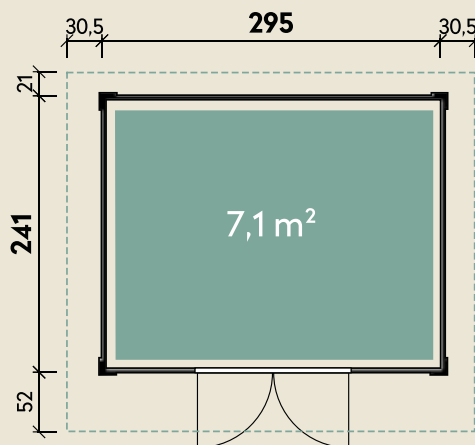

Mehr Produkte finden Sie
in unserem Katalog!

Art.-Nr. 860 510/860 520

DIMENSIONEN

	Bohlenstärke	28 mm
	Innenmaß	289 x 235 cm
	Sockelmaß	295 x 241 cm
	Gesamtmaß	356 x 314 cm
	Grundfläche	7,1 m ²
	Rauminhalt	15,0 m ³
	Seitenwandhöhe v/h	219/213 cm
	Dachüberstand vorne/seitlich/hinten	52/ 31/ 21 cm
	Dachneigung	1 °
	Dachfläche	11,2 m ²
	Dachbretter inkl. Dachpappe	19 mm
	Fußboden	19 mm

TÜREN & FENSTER

	Doppeltür (Normalglas)	136 x 183 cm
--	---------------------------	--------------

VERPACKUNG

	Paketmaß	
	Paket 1	360 x 120 x 64 cm
	Gesamtgewicht	620 kg

ZUBEHÖR

Fenster Weiß, zum Öffnen,
65 x 35 cm
Fenster Weiß, feststehend,
92 x 30 cm
3 Rollen Dichtungsbahnen

Dachrinne

Kunststoff 402Ax
Alu bis 400 cm
mit 1 Fallrohr

Relax B

Anthrazit/Hellgrau

Farbig behandelt (2-fach außen)

28 mm | 295 x 241 cm | 7,1 m²

5 JAHRE
GARANTIE

Die UVP-Preise finden Sie in der Preisliste oder unter:
www.finnhaus.de/downloads.php