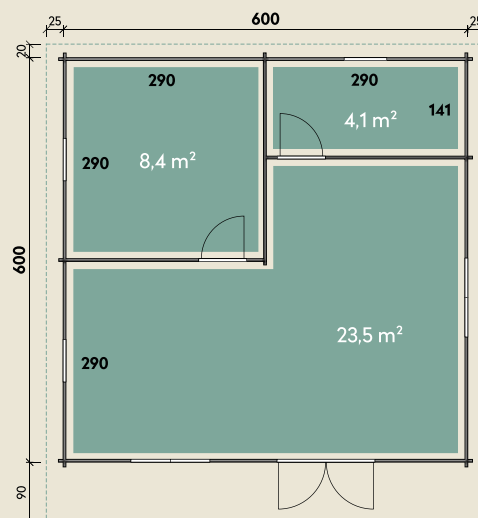

Alle Preise sind empfohlene Verkaufspreise inklusive der gesetzlichen MwSt.
Weitere Informationen finden Sie unter: www.finnhaus.de oder im aktuellen Katalog.
Technische Änderungen, Druckfehler und Irrtümer vorbehalten.