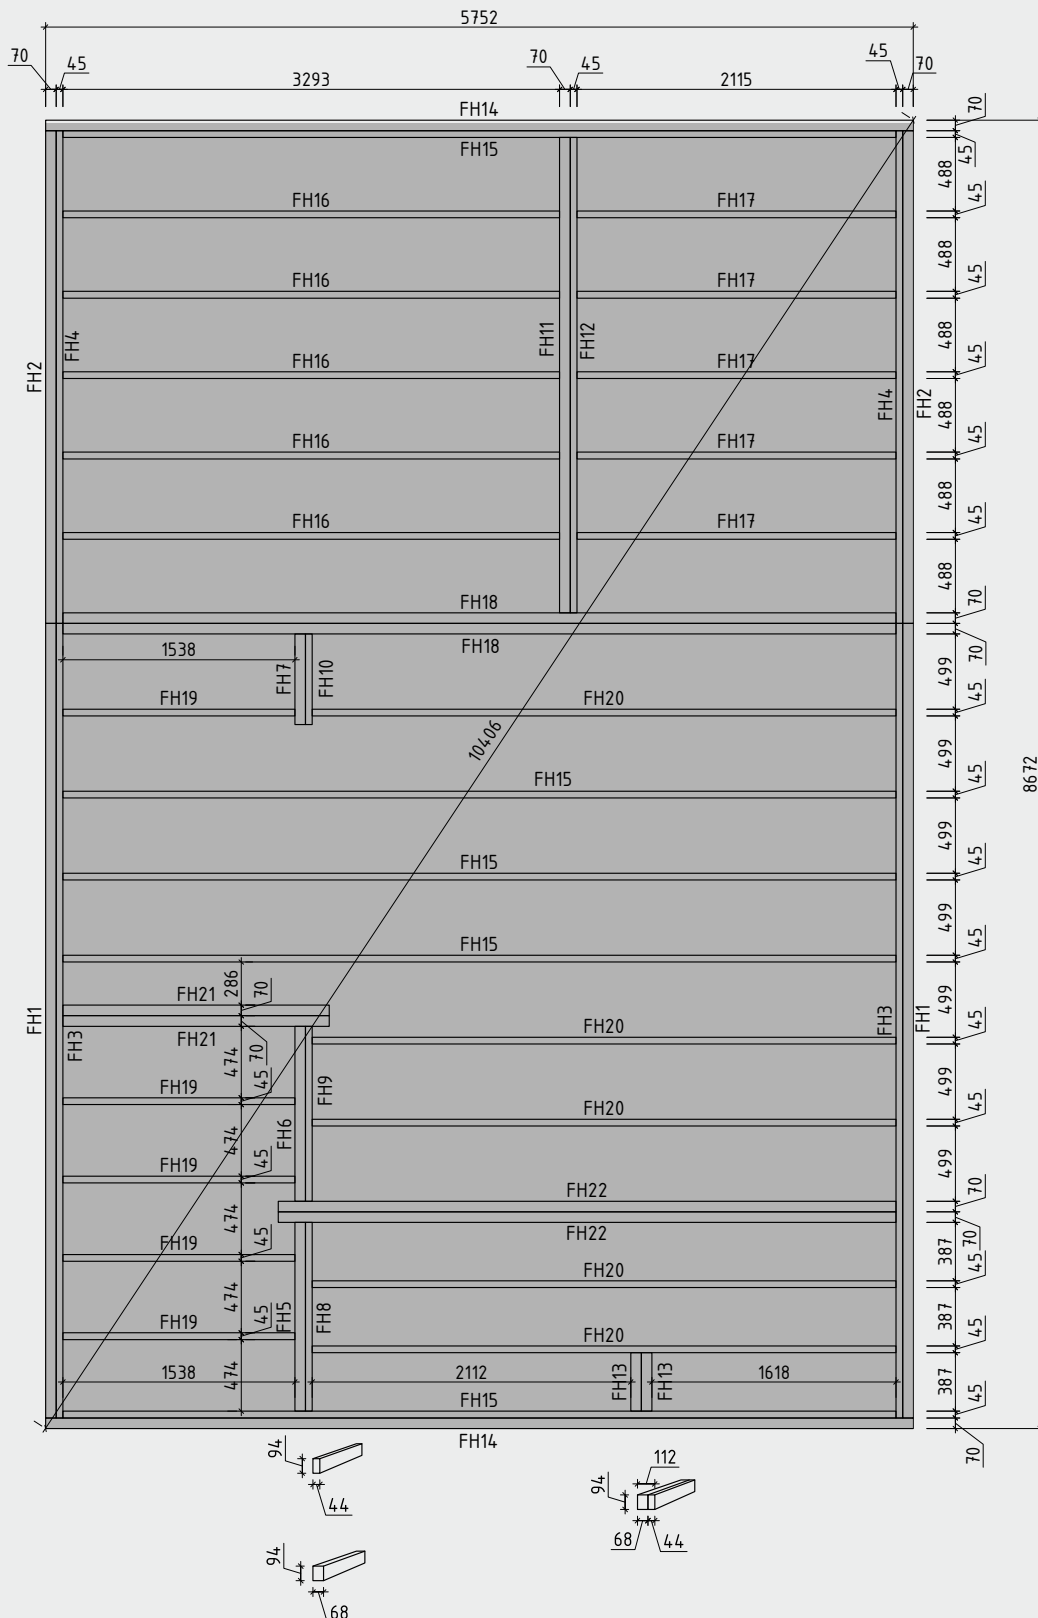

Technische Daten: Art.-Nr.: 592430

Wandaußenmaß: 577 x 869 cm

Bohlenstärke: 92 mm

Kontrolliert durch:

Empty box for signature or name.

Achtung: Alle angegebenen Maße sind ca.-Maße!

3D-Darstellung 592430

Grundriss 592430

3D-Darstellung und Grundriss

592430

Teileliste 1

592430

Pos		Stck	Profil (mm)	Länge (mm)
001		1	92x135	5972
002		1	92x135	5972
003		1	92x135	5972
004		1	92x135	5972
005		1	92x135	5972
006		9	92x135	5972
007		1	92x135	5972
008		1	92x135	5972
009		1	92x68	5972
010		1	92x135	5692
011		1	92x135	5646
012		1	92x121	5646
013		1	92x135	5646
014		1	92x121	5646
015		3	92x135	5446
016		3	92x135	5446
017		1	92x135	5446
018		1	92x135	5446
019		1	92x135	5400
020		1	92x135	5300
021		2	92x135	5200
022		1	92x135	5200
023		1	92x135	5158
024		1	92x135	5158
025		1	92x135	4429

Teileliste 8

592430

Pos		Stck.	Profil (mm)	Länge (mm)
	FUSSBODENBRETTER	14	113x28	2605
	FUSSBODENBRETTER	15	113x28	2505
	SCHLAFBODENBRETTER	50+1	113x18	3205
	TERRASSENBRETTER (imprägniert)	18+1	120x28	1395
	TERRASSENBRETTER (imprägniert)	14	120x28	1305
ADL-1	ABDECKLEISTEN 15x28	✓	15x28	60.0lfm
	SCHLAFBODENLEISTEN	✓	18x40	18.0lfm
	FUSSBODENLEISTEN	✓	14x55	51.0lfm
A92-1	ADAPTER 92	✓	120x128	745
TL92-1	T-LEISTE 92		45x92	760
TL9 2-2	T-LEISTE 92		45x92	895
TL9 2-3	T-LEISTE 92		45x92	1030
TL9 2-4	T-LEISTE 92		45x92	1165
TL9 2-5	T-LEISTE 92		45x92	1905
TL9 2-6	T-LEISTE 92		45x92	1975
G02-1	GIEBELBRETTER 18x120	17.4° ✓	18x120	3420
G01-1	GIEBELBRETTER 18x95	17.4° ✓	18x95	3420
G06-1	GIEBELDECKLEISTEN 18x58	✓	18x58	3420
G08-1	GIEBELBRETTER 18x58	17.4° ✓	18x58	3420
T01-1	TRAUFENBRETTER 18x95		18x95	4645
T06-1	TRAUFENLEISTEN 18x40	✓	18x40	19.0lfm
TP90-1	STÜTZPFOSTEN 90x90	✓	90x90	1440
TP9 0-2	STÜTZPFOSTEN 90x90	✓	90x90	2225
UP7-1	U-PROFIL 92	✓	40x120	810
UP7-2	U-PROFIL 92	✓	40x120	1060