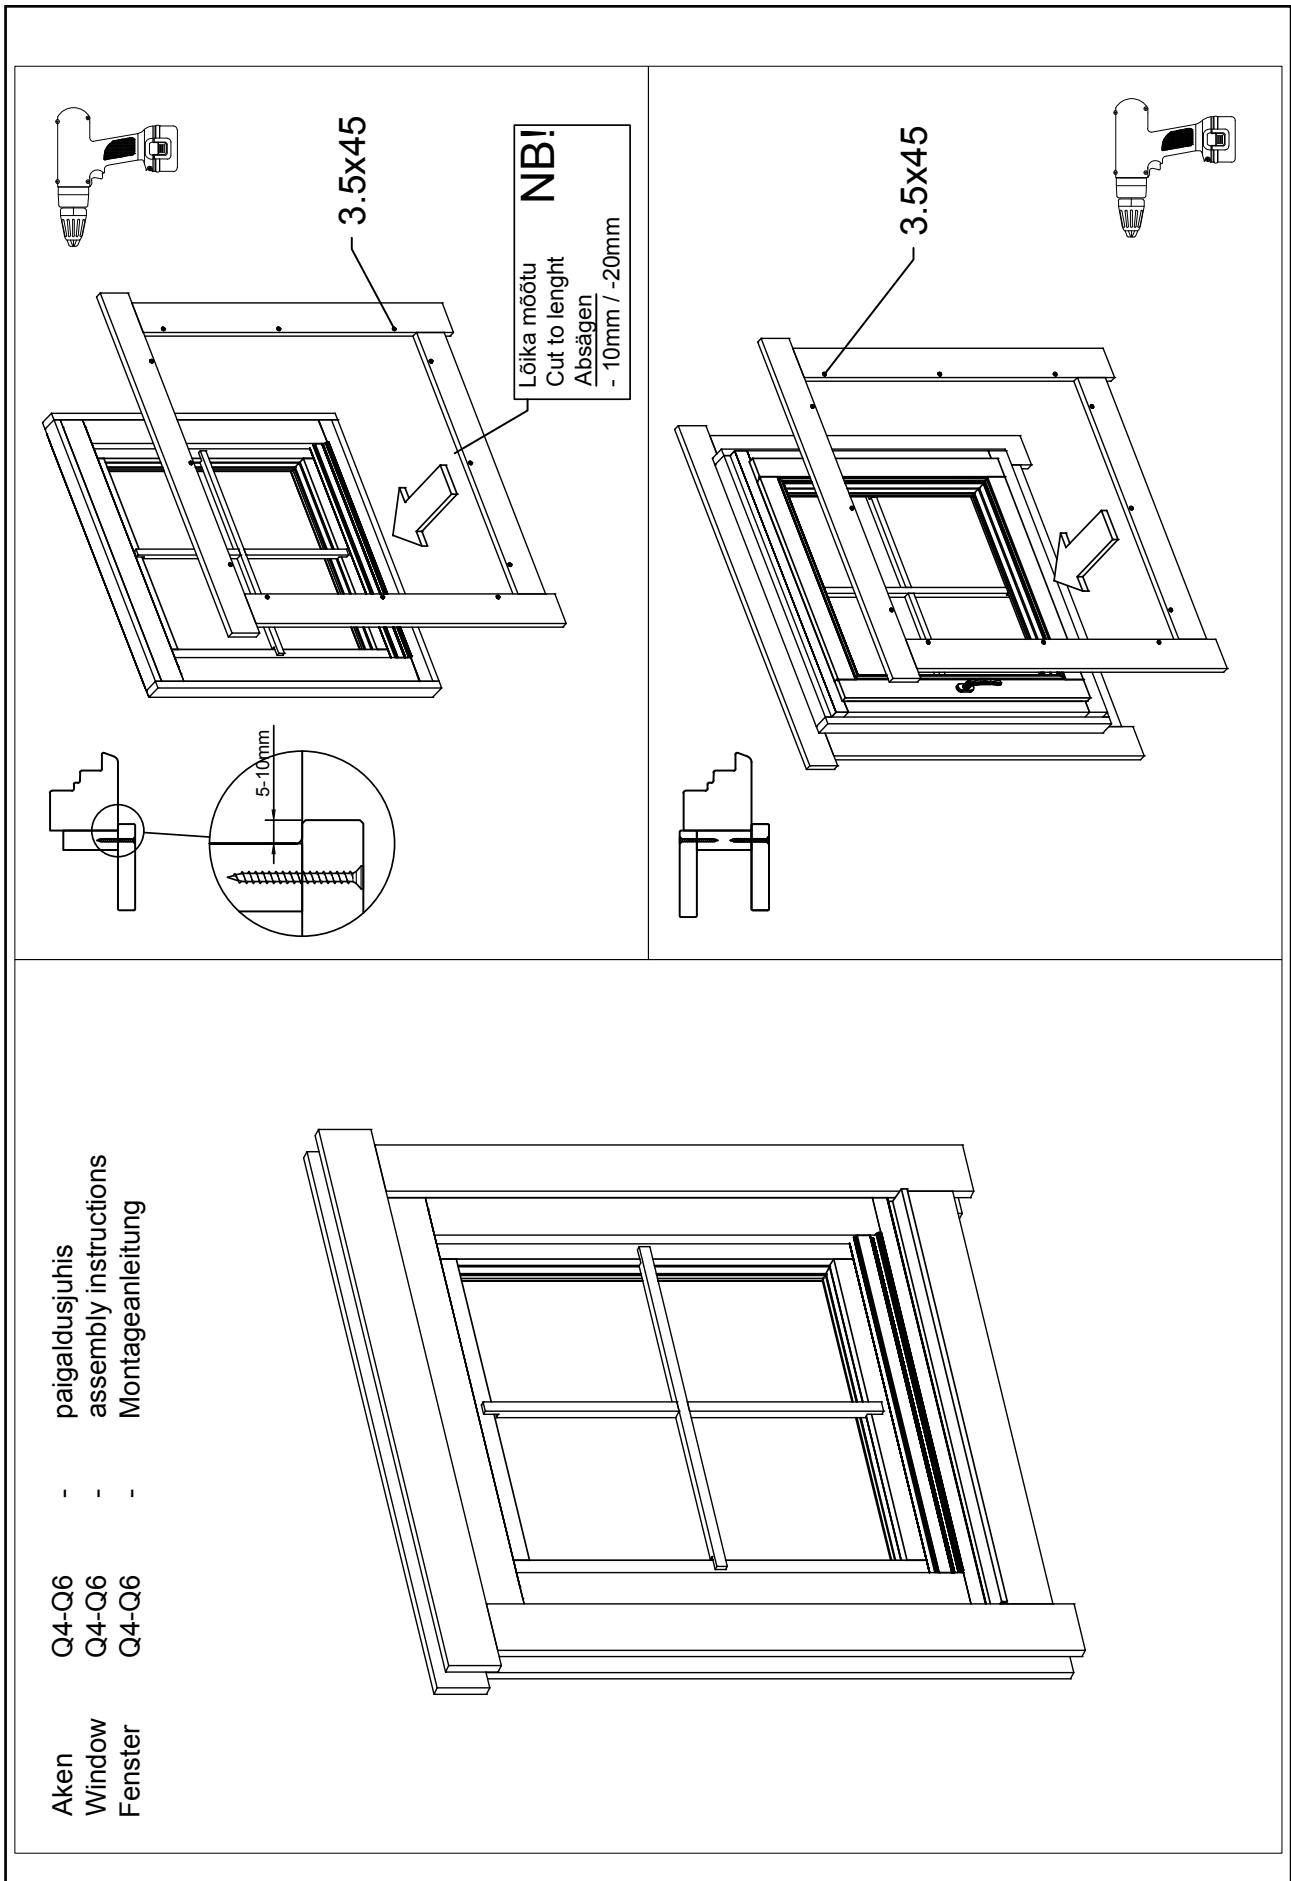

Details

592430