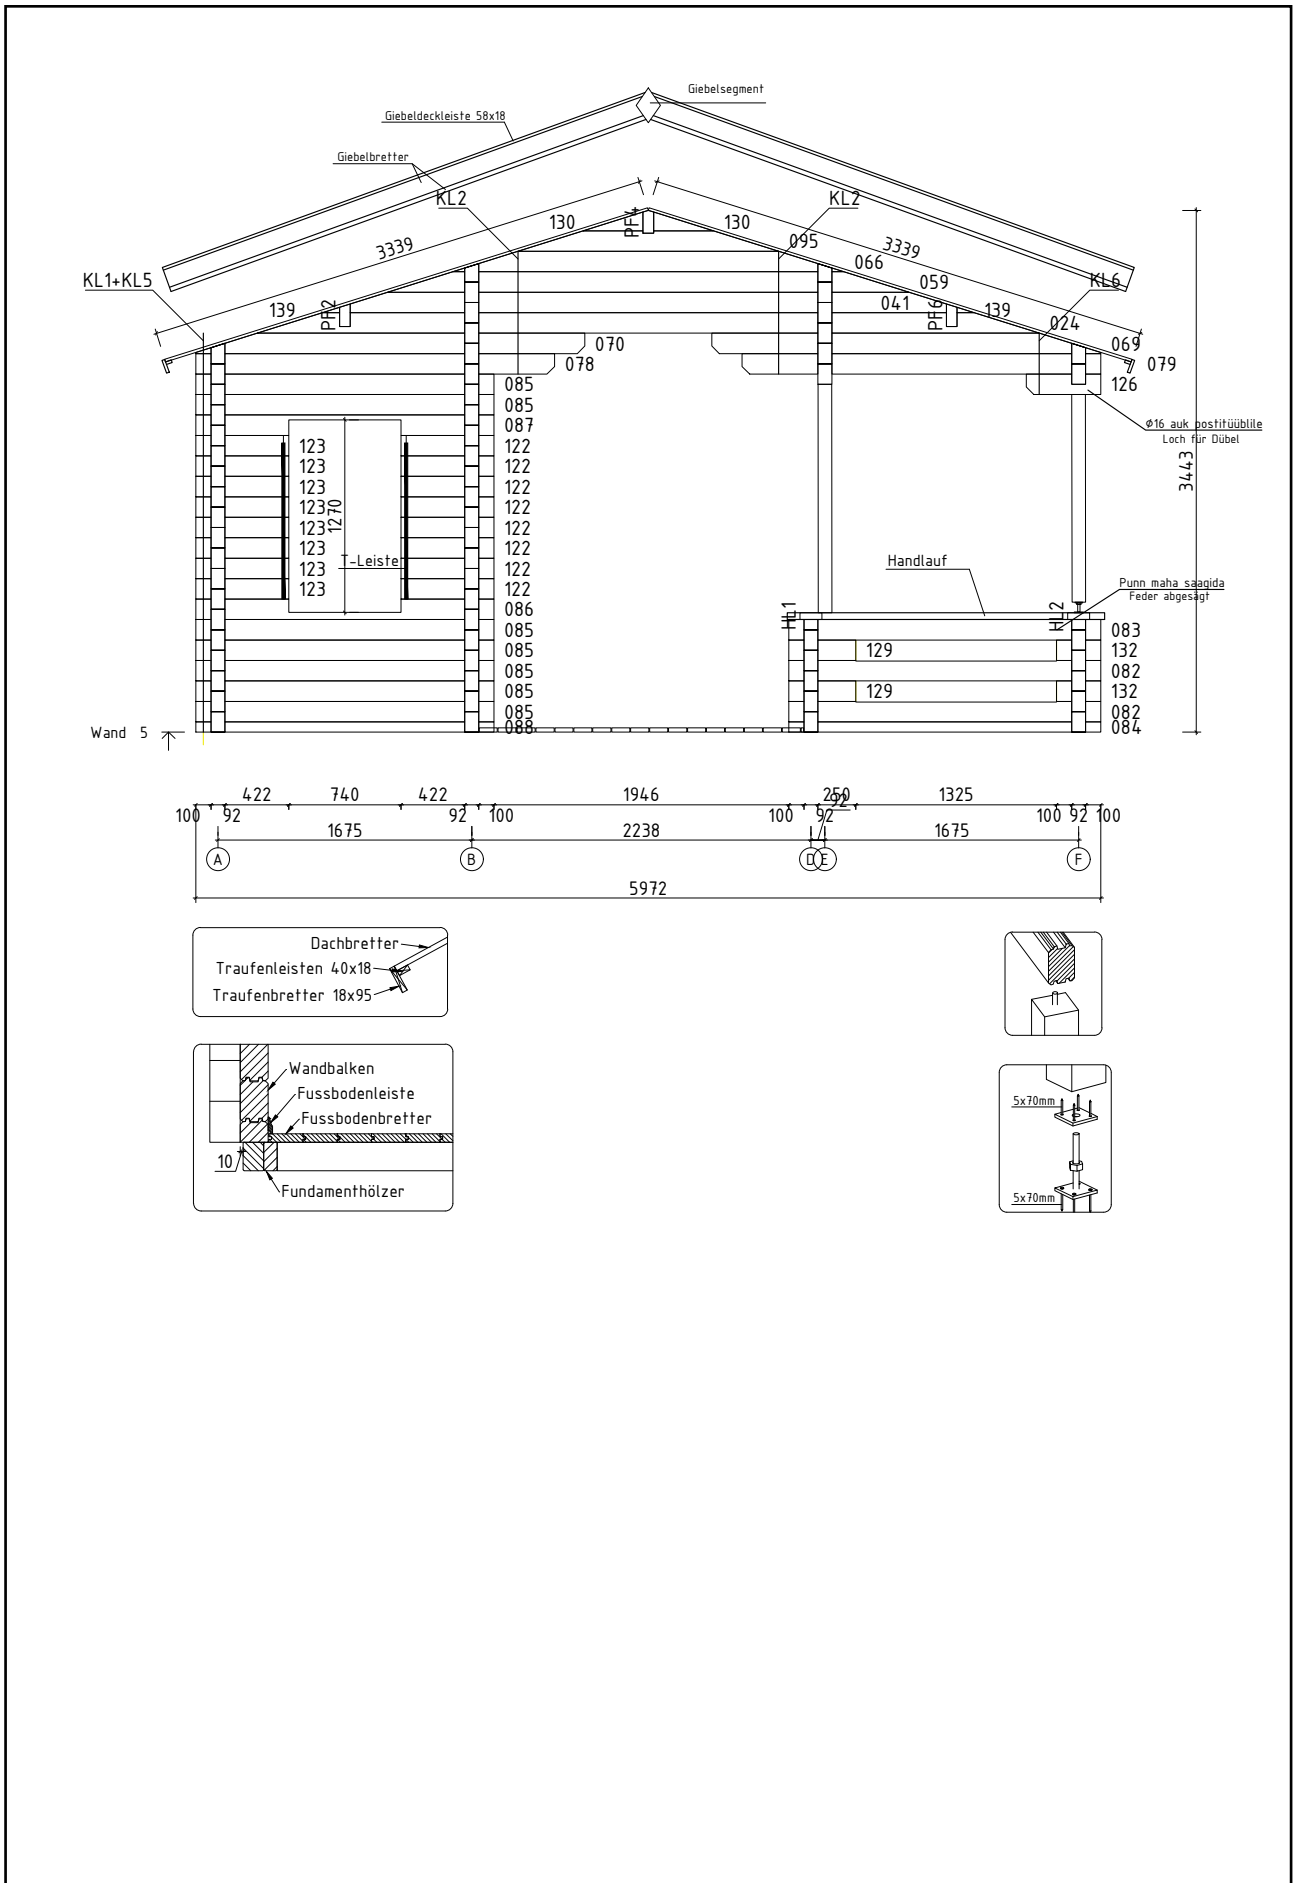

Wandplan 5 592430