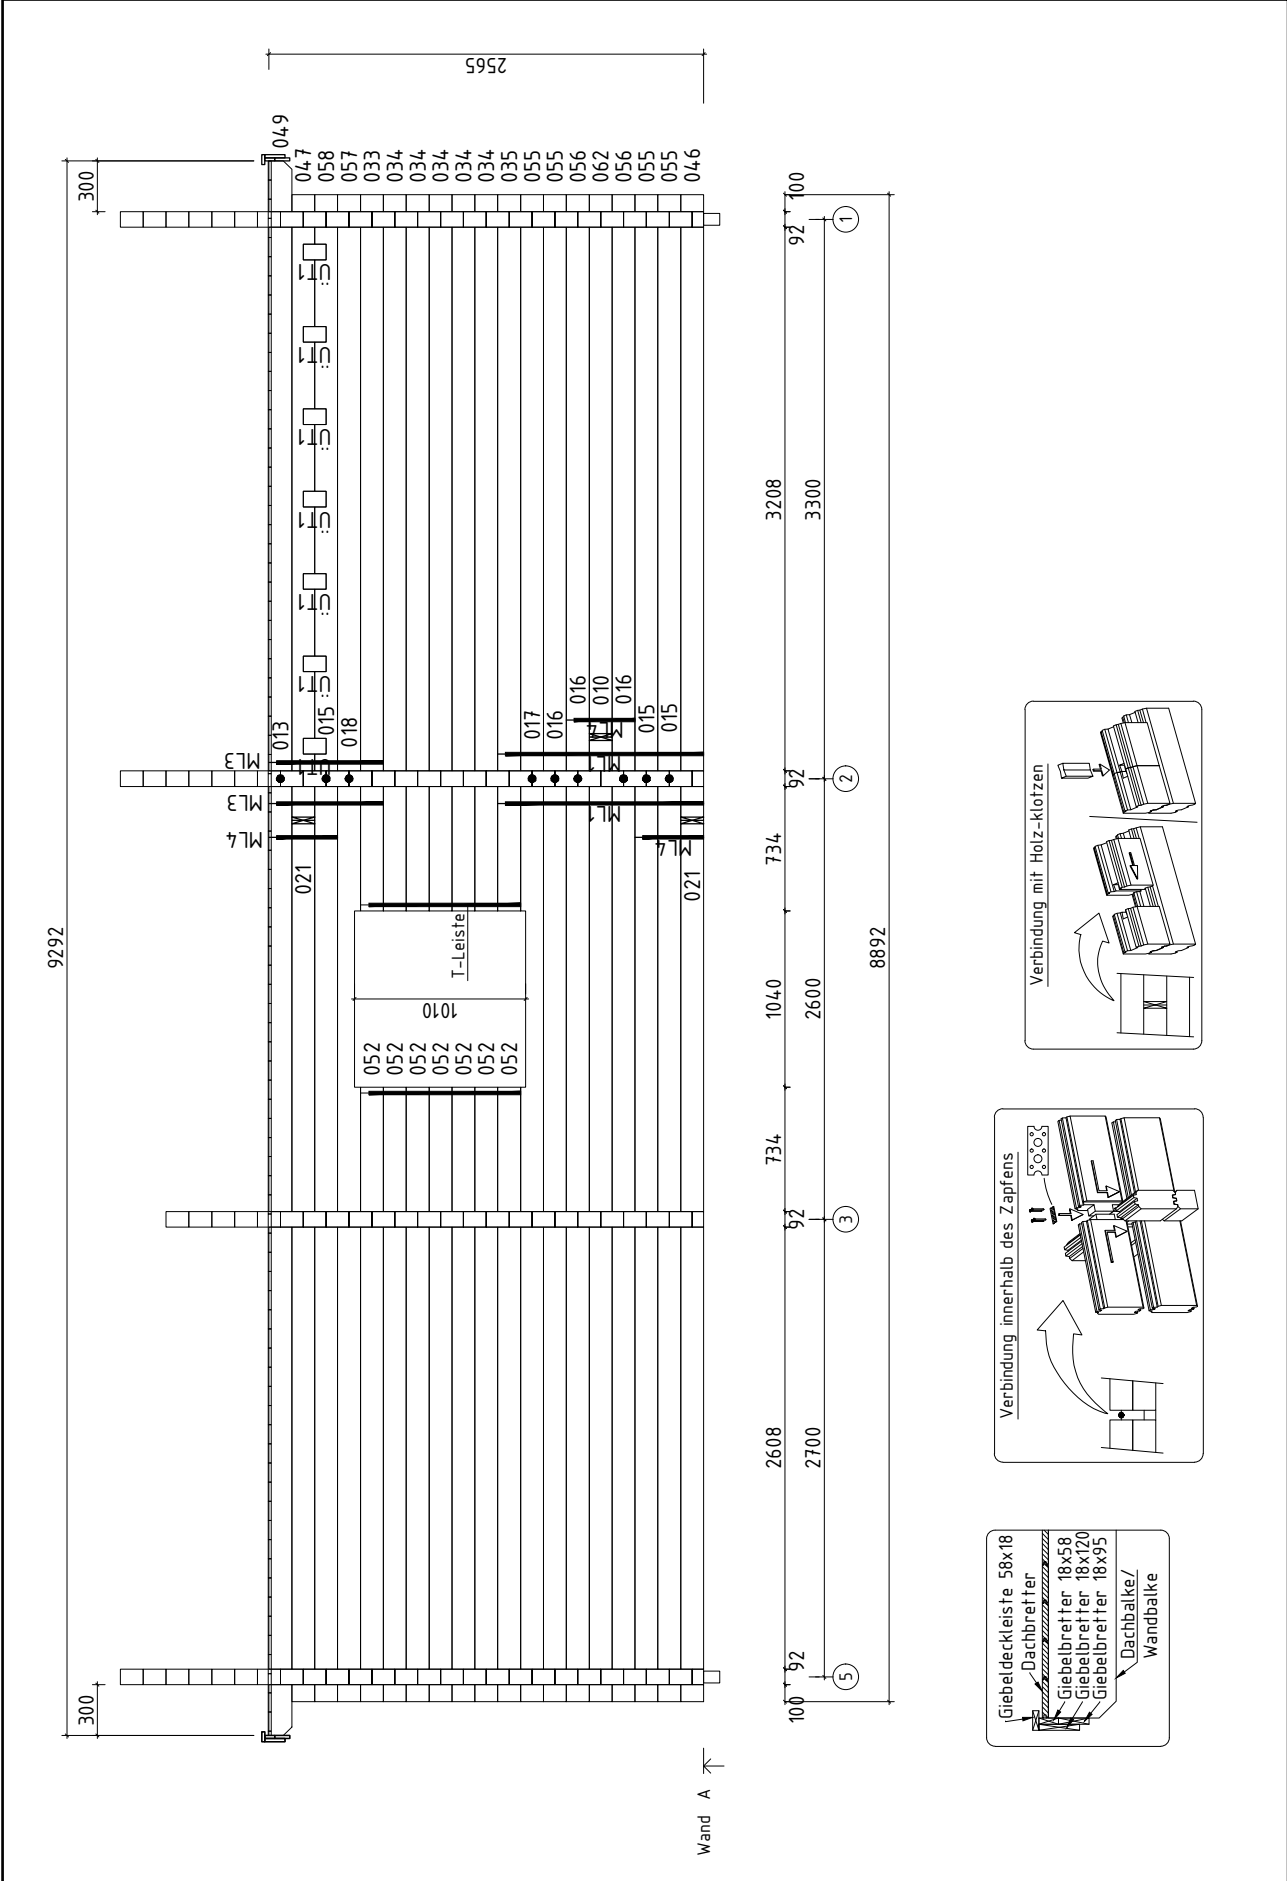

Wandplan A 592430