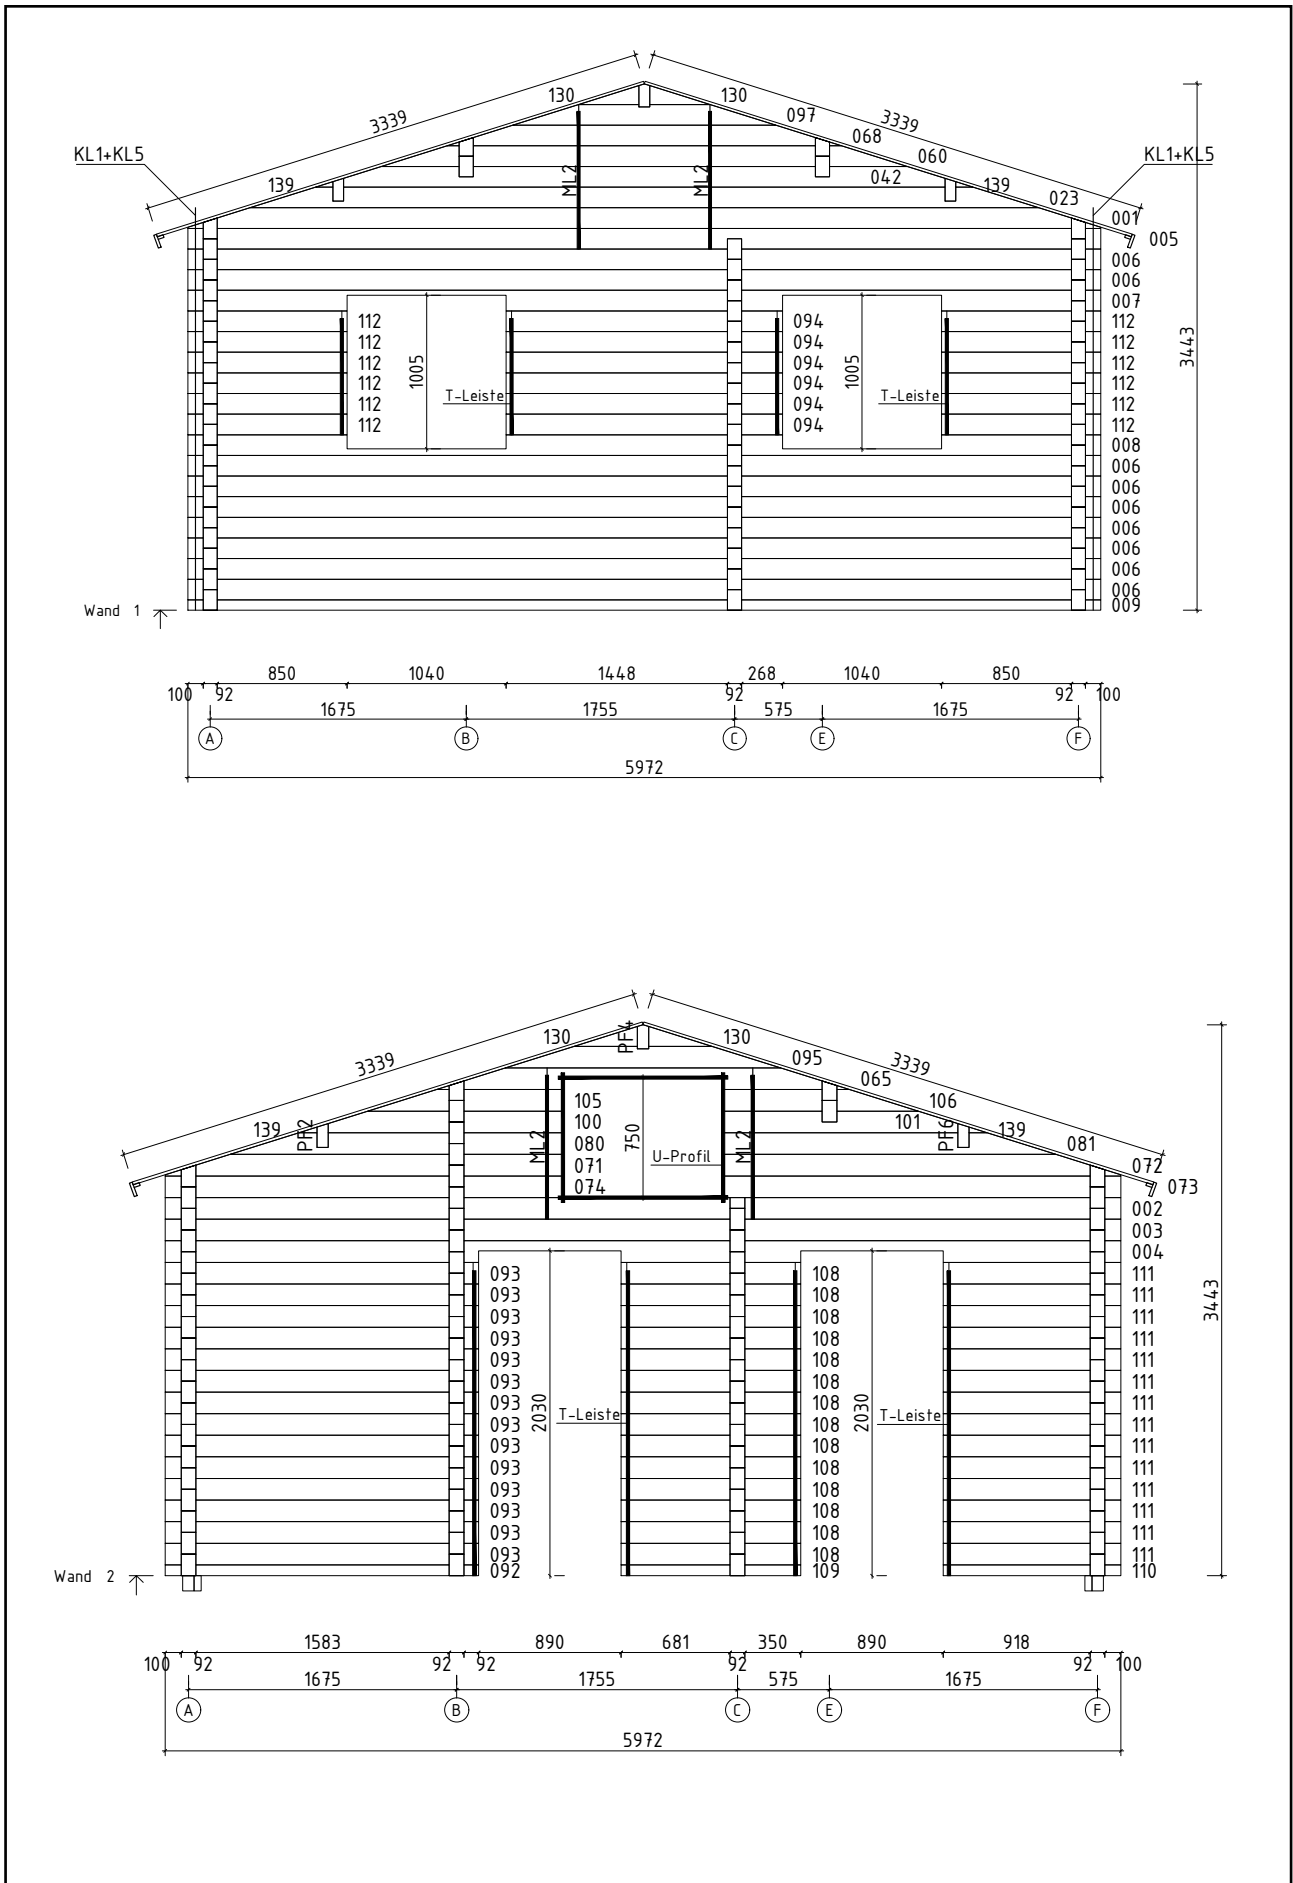

Wandplan 1 und 2

592430