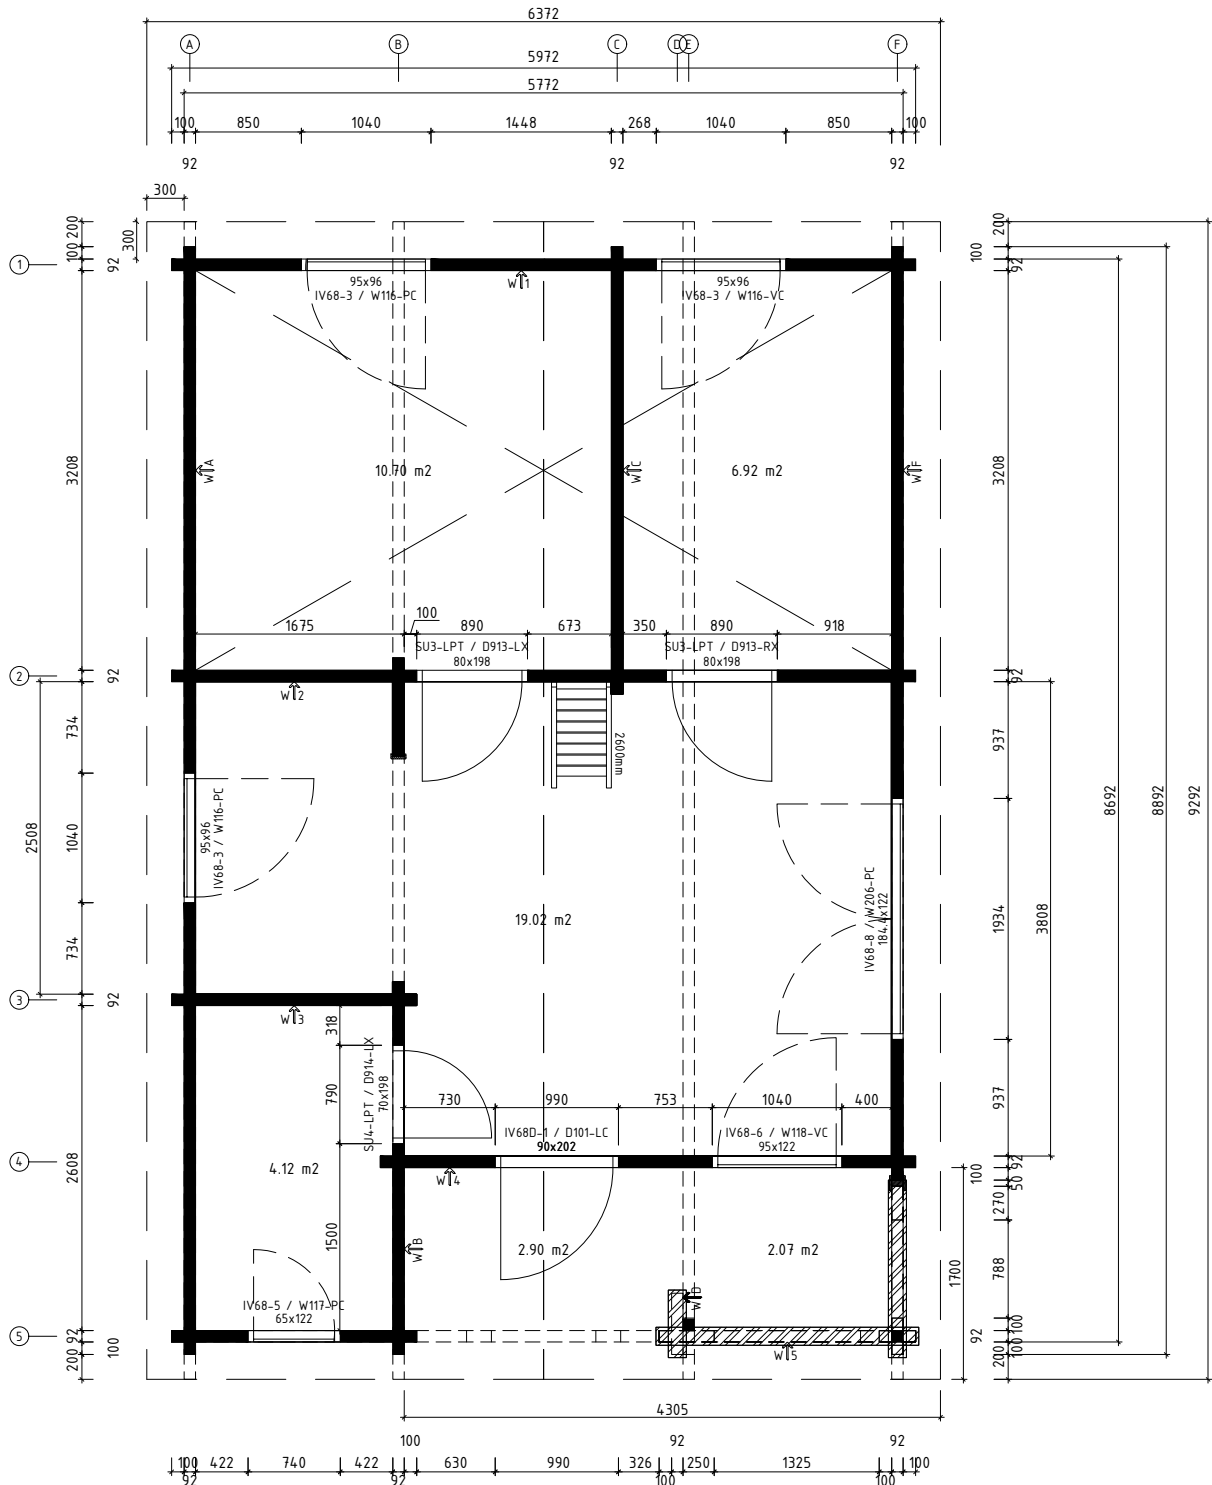

Technische Daten: Art.-Nr.: 592430

Wandaußenmaß: 577 x 869 cm

Bohlenstärke: 92 mm

Kontrolliert durch:

Empty box for signature or name.

Achtung: Alle angegebenen Maße sind ca.-Maße!

3D-Darstellung 592430

Grundriss 592430

3D-Darstellung und Grundriss

592430

Teileliste 1

592430

Pos		Stck	Profil (mm)	Länge (mm)
001		1	92x135	5972
002		1	92x135	5972
003		1	92x135	5972
004		1	92x135	5972
005		1	92x135	5972
006		9	92x135	5972
007		1	92x135	5972
008		1	92x135	5972
009		1	92x68	5972
010		1	92x135	5692
011		1	92x135	5646
012		1	92x121	5646
013		1	92x135	5646
014		1	92x121	5646
015		3	92x135	5446
016		3	92x135	5446
017		1	92x135	5446
018		1	92x135	5446
019		1	92x135	5400
020		1	92x135	5300
021		2	92x135	5200
022		1	92x135	5200
023		1	92x135	5158
024		1	92x135	5158
025		1	92x135	4429

Teileliste 2

592430

Pos		Stck	Profil (mm)	Länge (mm)
026		7	92x135	4429
027		1	92x135	4429
028		1	92x135	4297
029		1	92x135	4297
030		2	92x135	4297
031		1	92x135	4297
032		1	92x135	4292
033		1	92x135	4226
034		5	92x135	4226
035		1	92x135	4226
036		1	92x135	4192
037		2	92x135	4046
038		2	92x135	4046
039		1	92x135	4046
040		1	92x135	4046
041		1	92x135	3935
042		1	92x135	3935
043		1	92x135	3892
044		1	92x135	3890
045		1	92x135	3800
046		2	92x135	3692
047		2	92x135	3692
048		1	92x121	3646
049		1	92x135	3646
050		1	92x135	3646

Teileliste 3

592430

Pos		Stck	Profil (mm)	Länge (mm)
051		1	92x121	3646
052		7	92x135	3626
053		1	92x135	3592
054		16	92x135	3592
055		6	92x135	3446
056		4	92x135	3446
057		2	92x135	3446
058		2	92x135	3446
059		1	92x135	3439
060		1	92x135	3439
061		1	92x135	3278
062		2	92x135	3200
063		1	92x135	3030
064		6	92x135	2992
065		1	92x135	2579
066		1	92x135	2579
067		1	92x135	2579
068		1	92x135	2579
069		1	92x135	2567
070		1	92x135	2567
071		1	92x135	2486
072		1	92x135	2486
073		1	92x135	2486
074		1	92x135	2486
075		1	92x68	2385