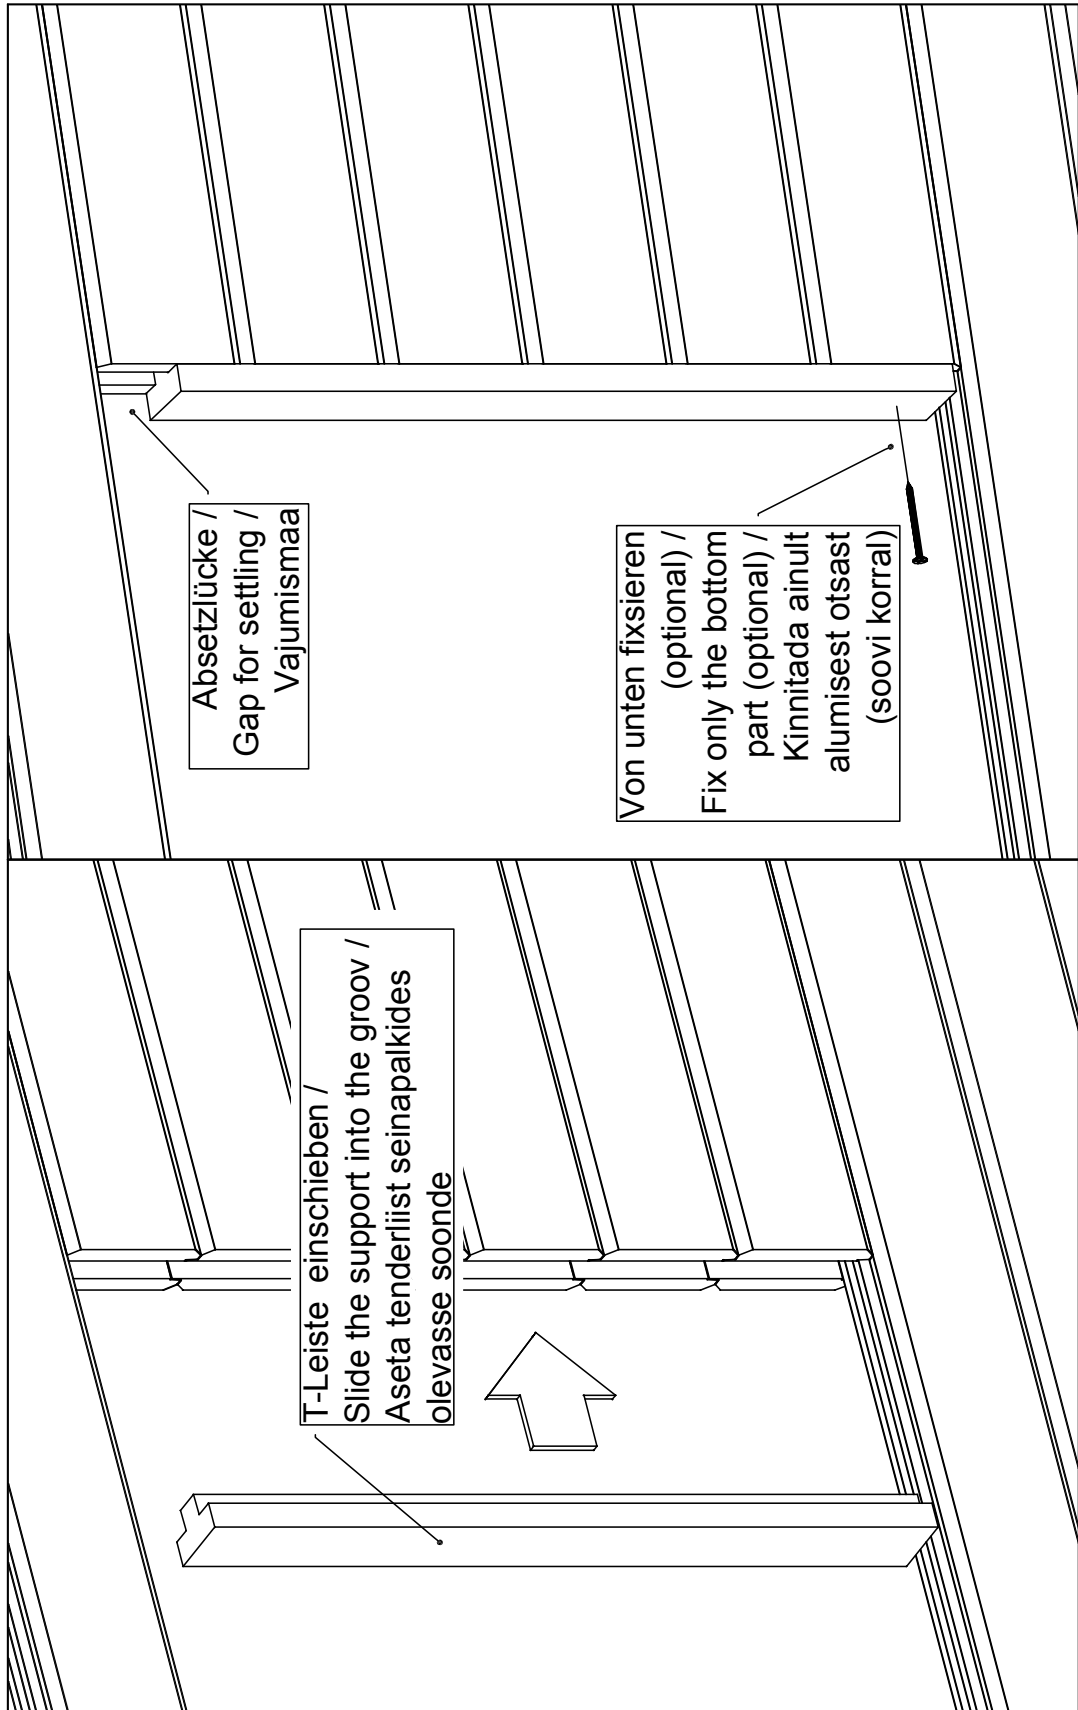

Teileliste 8

592430

Pos		Stck.	Profil (mm)	Länge (mm)
	FUSSBODENBRETTER	14	113x28	2605
	FUSSBODENBRETTER	15	113x28	2505
	SCHLAFBODENBRETTER	50+1	113x18	3205
	TERRASSENBRETTER (imprägniert)	18+1	120x28	1395
	TERRASSENBRETTER (imprägniert)	14	120x28	1305
ADL-1	ABDECKLEISTEN 15x28	✓	15x28	60.0lfm
	SCHLAFBODENLEISTEN	✓	18x40	18.0lfm
	FUSSBODENLEISTEN	✓	14x55	51.0lfm
A92-1	ADAPTER 92	✓	120x128	745
TL92-1	T-LEISTE 92		45x92	760
TL9 2-2	T-LEISTE 92		45x92	895
TL9 2-3	T-LEISTE 92		45x92	1030
TL9 2-4	T-LEISTE 92		45x92	1165
TL9 2-5	T-LEISTE 92		45x92	1905
TL9 2-6	T-LEISTE 92		45x92	1975
G02-1	GIEBELBRETTER 18x120	17.4° ✓	18x120	3420
G01-1	GIEBELBRETTER 18x95	17.4° ✓	18x95	3420
G06-1	GIEBELDECKLEISTEN 18x58	✓	18x58	3420
G08-1	GIEBELBRETTER 18x58	17.4° ✓	18x58	3420
T01-1	TRAUFENBRETTER 18x95		18x95	4645
T06-1	TRAUFENLEISTEN 18x40	✓	18x40	19.0lfm
TP90-1	STÜTZPFOSTEN 90x90	✓	90x90	1440
TP9 0-2	STÜTZPFOSTEN 90x90	✓	90x90	2225
UP7-1	U-PROFIL 92	✓	40x120	810
UP7-2	U-PROFIL 92	✓	40x120	1060

Teileliste 12

592430

Pos		Stck.	Profil (mm)	Länge (mm)
TÜR Q6	D6-S92L-56C-09002020	1		
	 <p>IV68D-1/D101- LC</p> <p>L1 18x95 L=1140mm 2x L2 18x95 L=2020mm 4x ✓ WL1 36x129 L=1140mm 1x</p> <p>DIN links</p>			
TÜR	D0-I92R-XXX-08001980	1		
	 <p>SU3_LPT / D913-RX</p> <p>L1 18x90 L=1020mm 2 Stck. L2 18x90 L=1970mm 4 Stck. ✓</p> <p>DIN rechts</p>			
TÜR	D0-I92L-XXX-08001980	1		
	 <p>SU3_LPT / D913-LX</p> <p>L1 18x90 L=1020mm 2 Stck. L2 18x90 L=1970mm 4 Stck. ✓</p> <p>DIN links</p>			
TÜR	D0-I92L-XXX-07001980	1		
	 <p>SU4_LPT / D914-LX</p> <p>L1 18x90 L=920mm 2 Stck. L2 18x90 L=1970mm 4 Stck. ✓</p> <p>DIN links</p>			
	✓ - bitte selber anpassen (falls nötig)!			

Wandplan 1 und 2

592430

Wandplan 5 592430

Wandplan A 592430

Details 592430

Montageanleitung für T-Leisten / Installing the door and window supports / Tenderliistu paigaldusjuhend.

Details

592430