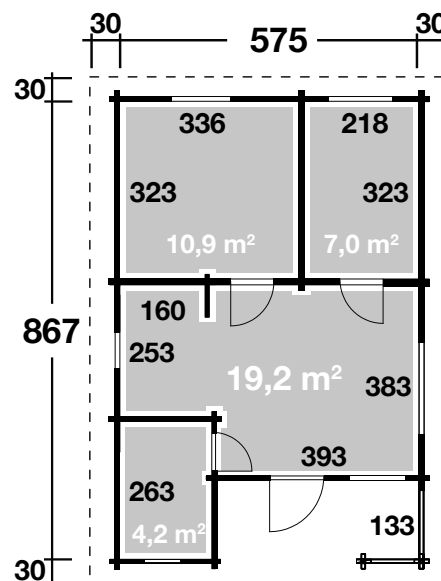

Weitere Informationen finden Sie unter: www.finnhaus.de oder im aktuellen Katalog.
Technische Änderungen, Druckfehler und Irrtümer vorbehalten.