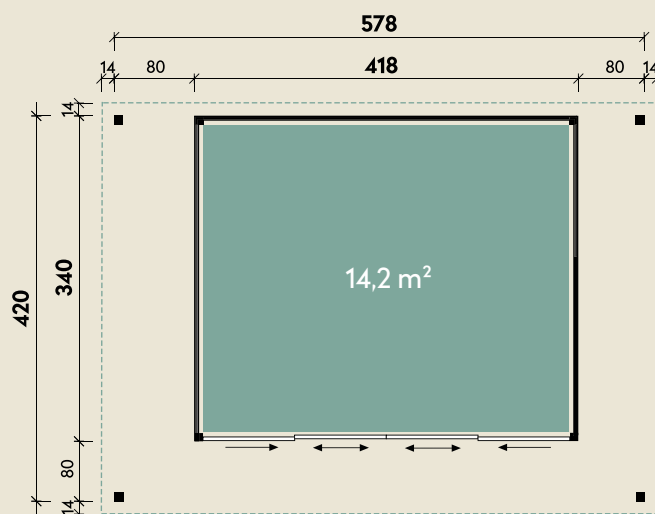

Mehr Produkte finden Sie
in unserem Katalog!

Art.-Nr. 844 190

DIMENSIONEN

	Bohlenstärke	44 mm
	Innenmaß	409 x 331 cm
	Sockelmaß	578 x 420 cm
	Gesamtmaß	606 x 448 cm
	Grundfläche	24,3 m ²
	Seitendach	80 cm
	Rauminhalt	55,9 m ³
	Seitenwandhöhe	239 cm
	Dachüberstand umlaufend	14 cm
	Dachneigung	2 °
	Dachfläche	27,2 m ²
	Dachbretter	18 mm
	Fußboden	18 mm

Studio 44 Panorama

44 mm | 578 x 420 cm | 24,3 m²

Die UVP-Preise finden Sie in der Preisliste oder unter:
www.finnhaus.de/downloads.php

TÜREN & FENSTER

	Schiebetür (Sicherheitsglas)	190 x 193 cm
------------------------------------------------------------------------------------	---------------------------------	--------------

VERPACKUNG

	Paketmaß	
	Paket 1	510 x 118 x 63 cm
	Paket 2	247 x 116 x 320 cm
	Gesamtgewicht	1.042 kg

ZUBEHÖR

6 Rollen Dichtungsbahn
Dachrinne
Alu bis 800 cm
mit 1 Fallrohr

FARB-BEHANDLUNG (gegen Mehrpreis)