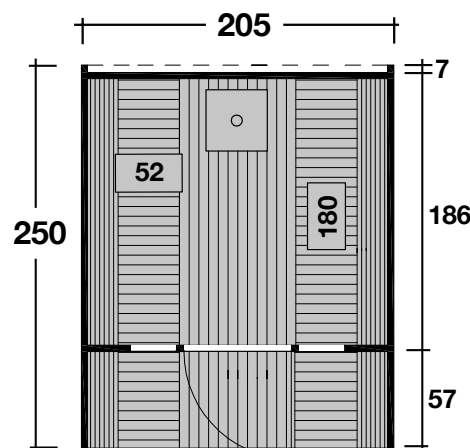

Anstrich Rostrot, mit schwarzen Dachschindeln

Weitere Informationen finden Sie unter: www.finnhaus.de oder im aktuellen Katalog.
Technische Änderungen, Druckfehler und Irrtümer vorbehalten.