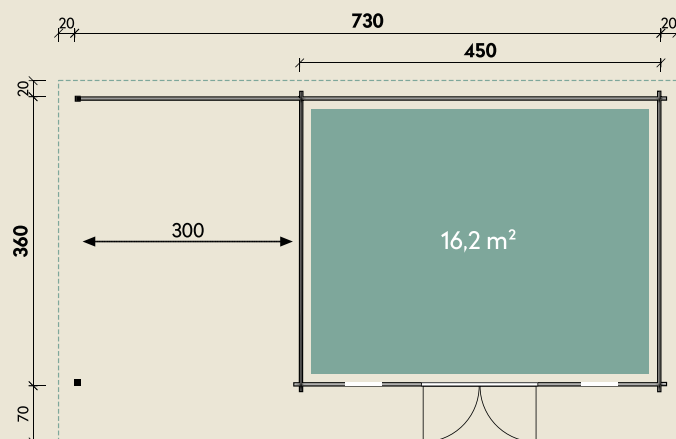

#### DIMENSIONEN

	Bohlenstärke	70 mm
	Innenmaß	436 x 346 cm
	Sockelmaß	730 x 360 cm
	Gesamtmaß	770 x 450 cm
	Grundfläche	26,3 m <sup>2</sup>
	Seitendach	300 x 450 cm
	Rauminhalt	58,3 m <sup>3</sup>
	Seitenwandhöhe v/h	256/215 cm
	Dachüberstand vorne/seitlich/hinten	70/ 20/ 20 cm
	Dachneigung	6 °
	Dachfläche	34,7 m <sup>2</sup>
	Dachbretter inkl. Dachpappe	20 mm
	Fußboden	28 mm

#### TÜREN & FENSTER

	Doppeltür (ISO-Glas)	144,8 x 195 cm
	2 Einzelfenster zum Öffnen (ISO-Glas)	46 x 159 cm

#### VERPACKUNG

	Paketmaß	
	Paket 1	610 x 120 x 89 cm
	Paket 2	300 x 120 x 30 cm
	Gesamtgewicht	2.110 kg

# Trondheim 70-D XL mit Lounge 300 links

70 mm | 730 x 360 cm | 26,3 m<sup>2</sup>

**5** JAHRE  
GARANTIE

Die UVP-Preise finden Sie in der Preisliste oder unter:  
[www.finnhaus.de/downloads.php](http://www.finnhaus.de/downloads.php)