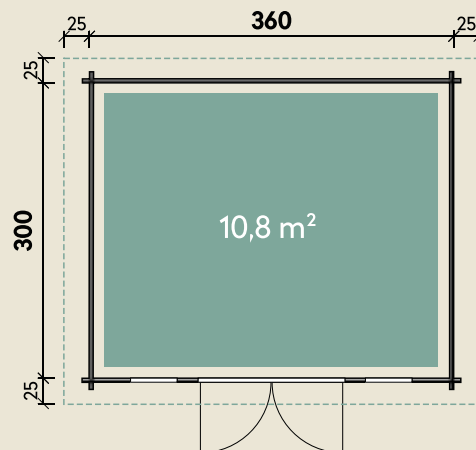

Mehr Produkte finden Sie
in unserem Katalog!

Art.-Nr. 871 500

DIMENSIONEN

	Bohlenstärke	70 mm
	Innenmaß	346 x 286 cm
	Sockelmaß	360 x 300 cm
	Gesamtmaß	410 x 350 cm
	Grundfläche	10,8 m ²
	Rauminhalt	22,9 m ³
	Seitenwandhöhe v/h	228/215 cm
	Dachüberstand umlaufend	25 cm
	Dachneigung	2,5 °
	Dachfläche	14,4 m ²
	Dachbretter inkl. Dachpappe	20 mm
	Fußboden	28 mm

TÜREN & FENSTER

	Doppeltür (ISO)	145 x 187 cm
	2 Einzelfenster zum Öffnen (ISO)	46 x 159 cm

VERPACKUNG

	Paketmaß	
	Paket 1	564 x 120 x 78 cm
	Gesamtgewicht	1.470 kg

ZUBEHÖR

4 Rollen Dichtungsbahnen
Dachrinne
Kunststoff 402Ax, anthrazit
Alu bis 600 cm
mit 1 Fallrohr

Malmö 70-A

70 mm | 360 x 300 cm | 10,8 m²

5 JAHRE
GARANTIE

Maira 5040. Durch Kunden farblich behandelt.

Die UVP-Preise finden Sie in der Preisliste oder unter:
www.finnhaus.de/downloads.php

Alle Preise sind empfohlene Verkaufspreise inklusive der gesetzlichen MwSt.
Weitere Informationen finden Sie unter: www.finnhaus.de oder im aktuellen Katalog.
Technische Änderungen, Druckfehler und Irrtümer vorbehalten.