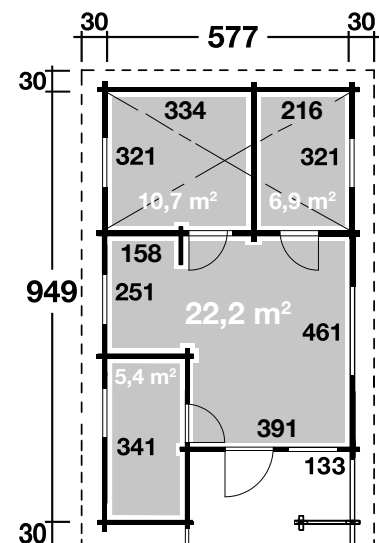

Weitere Informationen finden Sie unter: www.finnhaus.de oder im aktuellen Katalog.
Technische Änderungen, Druckfehler und Irrtümer vorbehalten.