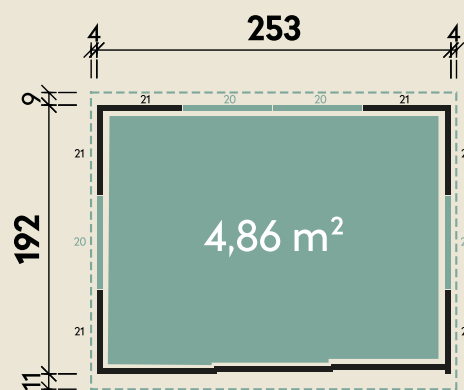

Mehr Produkte finden Sie
in unserem Katalog!

Art.-Nr. 420 400/420 420*

DIMENSIONEN

	Sockelmaß	253 x 192 cm
	Gesamtmaß	261 x 213 cm
	Grundfläche	4,86 m ²
	Rauminhalt	10,1 m ³
	Seitenwandhöhe v/h	211/206 cm
	Dachüberstand vorne/seitlich/hinten	11/ 4/ 9 cm
	Dachneigung	1,8 °
	Dachfläche	5,6 m ²

TÜREN & FENSTER

	Schiebetür (beidseitig verwendbar)	146 x 187 cm
--	---------------------------------------	--------------

VERPACKUNG

	Paketmaß	
	Paket 1	210 x 100 x 220 cm
	Gesamtgewicht	302 kg

ZUBEHÖR

2 Regalfächer
T46 x B122 cm
Fußboden
Fahrradhalter Wand 20/21
Gerätehalter Wand 20/21

Nagoya

Korpus und Tür in Rauchgrau

Set inkl. Fußboden, 2 Regalfächer & Gerätehalter 20
*ohne Regale & Boden

253 x 192 cm | 4,86 m²

Die UVP-Preise finden Sie in der Preisliste oder unter:
www.finnhaus.de/downloads.php