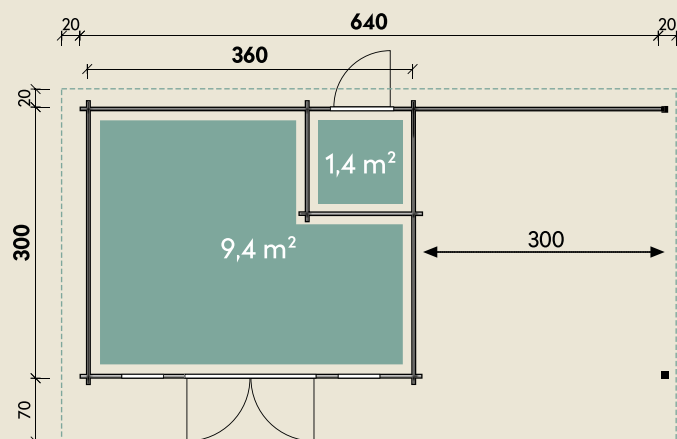

Mehr Produkte finden Sie
in unserem Katalog!

Art.-Nr. 871714

DIMENSIONEN

	Bohlenstärke	70 mm
	Innenmaß	346 x 286 cm
	Sockelmaß	640 x 300 cm
	Gesamtmaß	680 x 390 cm
	Grundfläche	19,2 m ²
	Seitendach	300 x 390 cm
	Rauminhalt	42,2 m ³
	Seitenwandhöhe v/h	256/215 cm
	Dachüberstand vorne/seitlich/hinten	70/ 20/ 20 cm
	Dachneigung	6 °
	Dachfläche	26,5 m ²
	Dachbretter inkl. Dachpappe	20 mm
	Fußboden	28 mm

Trondheim 70-A XL mit Lounge 300 rechts

70 mm | 640 x 300 cm | 19,2 m²

5 JAHRE
GARANTIE

Die UVP-Preise finden Sie in der Preisliste oder unter:
www.finnhaus.de/downloads.php

TÜREN & FENSTER

	Doppeltür (ISO-Glas)	144,8 x 195 cm
	2 Einzelfenster zum Öffnen (ISO-Glas)	46 x 159 cm

VERPACKUNG

	Paketmaß	
	Paket 1	564 x 120 x 78 cm
	Paket 2	300 x 120 x 30 cm
	Gesamtgewicht	1.830 kg

ZUBEHÖR

7 Rollen Dichtungsbahn
Dachrinne
Alu bis 600 cm
mit 1 Fallrohr

Alle Preise sind empfohlene Verkaufspreise inklusive der gesetzlichen MwSt.
Weitere Informationen finden Sie unter: www.finnhaus.de oder im aktuellen Katalog.
Technische Änderungen, Druckfehler und Irrtümer vorbehalten.