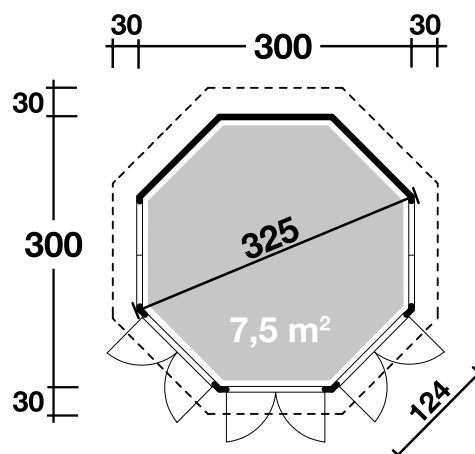

# Milano 3.0

mit rot-schwarzen oder grün-schwarzen Dachschindeln

45 mm / 300x300 cm / 7,5 m<sup>2</sup>

## DIMENSIONEN

	Bohlenstärke	45 mm
	Innenmaß	291x291 cm
	Sockelmaß	300x300 cm
	Gesamtmaß	360x360 cm
	Grundfläche	7,5 m <sup>2</sup>
	Rauminhalt	20,3 m <sup>3</sup>
	Firsthöhe	330 cm
	Seitenwandhöhe	222 cm
	Dachüberstand uml.	30 cm

## TÜR/ FENSTER

	Doppeltür (Isoglas)	90,5x186 cm
	Doppelfenster (Isoglas) (2 Stück, zum Öffnen)	70,8x117,7 cm
	(2 Stück, feststehend)	70,8x117,7 cm

## Grundriss