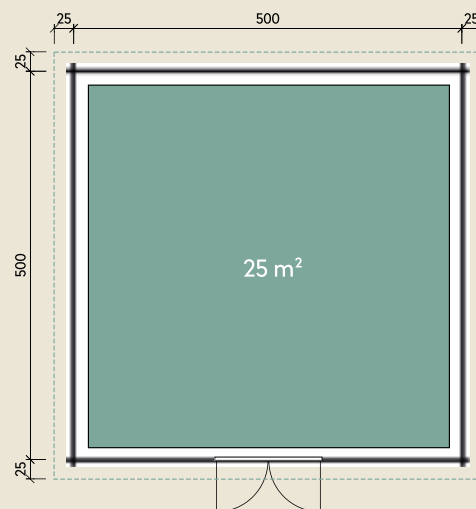

Mehr Produkte finden Sie
in unserem Katalog!

Art.-Nr. 871 640

DIMENSIONEN

	Bohlenstärke	70 mm
	Innenmaß	486 x 486 cm
	Sockelmaß	500 x 500 cm
	Gesamtmaß	550 x 550 cm
	Grundfläche	25 m ²
	Rauminhalt	56,9 m ³
	Seitenwandhöhe v/h	241/228 cm
	Dachüberstand umlaufend	25 cm
	Dachneigung	1,5 °
	Dachfläche	30,3 m ²
	Dachbretter inkl. Dachpappe	20 mm
	Fußboden	28 mm

TÜREN & FENSTER

	Doppeltür (ISO)	145 x 195 cm
	2 Einzelfenster zum Öffnen (ISO)	46 x 159 cm

VERPACKUNG

	Paketmaß	
	Paket 1	665 x 120 x 102 cm
	Gesamtgewicht	2.620 kg

ZUBEHÖR

7 Rollen Dichtungsbahnen

Dachrinne
Alu bis 600 cm
mit 1 Fallrohr

Malmö 70-F XL

70 mm | 500 x 500 cm | 25 m²

5 JAHRE
GARANTIE

Die UVP-Preise finden Sie in der Preisliste oder unter:
www.finnhaus.de/downloads.php

Alle Preise sind empfohlene Verkaufspreise inklusive der gesetzlichen MwSt.
Weitere Informationen finden Sie unter: www.finnhaus.de oder im aktuellen Katalog.
Technische Änderungen, Druckfehler und Irrtümer vorbehalten.