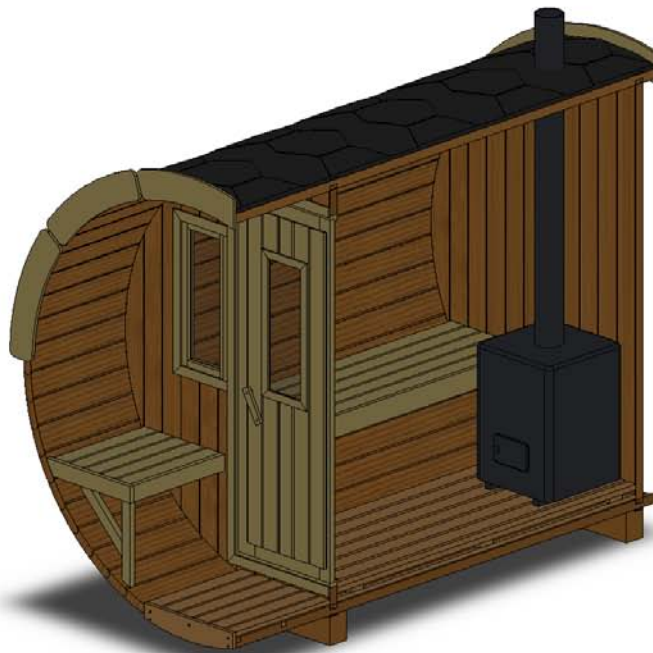

Technische Daten: Art.-Nr.: 310251

Wandaußenmaß: Ø 200 x 250 cm
Bohlenstärke: 42 mm

Kontrolliert durch:

Achtung: Alle angegebenen Maße sind ca.-Maße!

Grundriss 310251

Ansicht 1

310251

Ansicht 2

310251

Ansicht 3 310251

Elektroofen

Saunaofen-Set 6-teilig 9 KW mit integrierter Steuerung für alle Saunafässer basic + de luxe

Installation bei Elektroofen

Kontrolliert durch:

Achtung: Alle angegebenen Maße sind ca.-Maße!