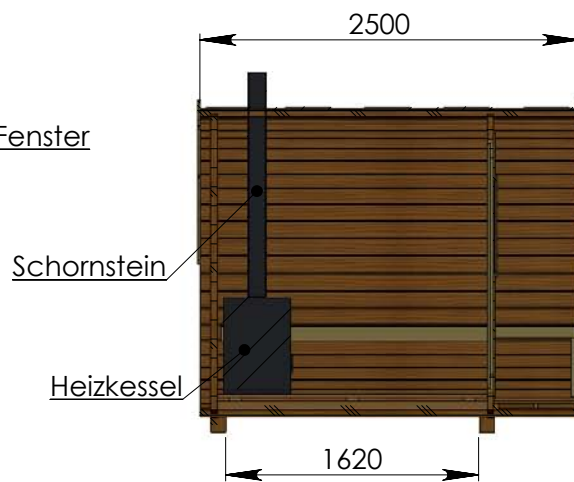

Technische Daten: Art.-Nr.: 310251

Wandaußenmaß: Ø 200 x 250 cm
Bohlenstärke: 42 mm

Kontrolliert durch:

Achtung: Alle angegebenen Maße sind ca.-Maße!

Grundriss 310251

Ansicht 1

310251

Ansicht 2

310251

Ansicht 3 310251

Elektroofen

Saunaofen-Set 6-teilig 9 KW mit integrierter Steuerung für alle Saunafässer basic + de luxe

Installation bei Elektroofen

Kontrolliert durch:

Achtung: Alle angegebenen Maße sind ca.-Maße!