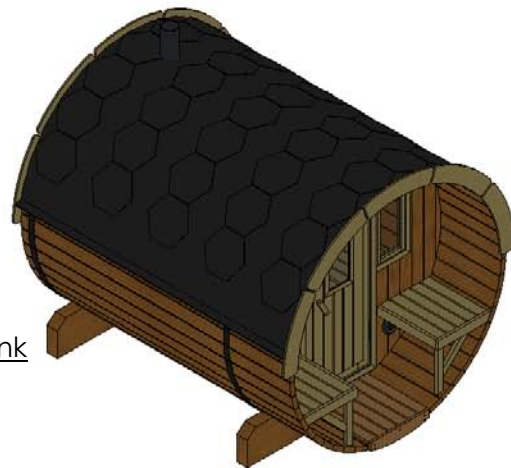

Technische Daten: Art.-Nr.: 310251

Wandaußenmaß: Ø 200 x 250 cm
Bohlenstärke: 42 mm

Kontrolliert durch:

Achtung: Alle angegebenen Maße sind ca.-Maße!

Grundriss 310251

Ansicht 1

310251

Ansicht 2

310251

Ansicht 3 310251

Elektroofen

Saunaofen-Set 6-teilig 9 KW mit integrierter Steuerung für alle Saunafässer basic + de luxe

Installation bei Elektroofen

Kontrolliert durch:

Achtung: Alle angegebenen Maße sind ca.-Maße!