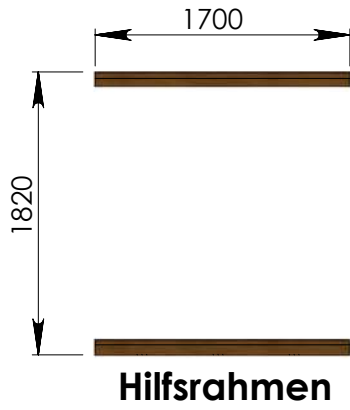

Technische Daten: Art.-Nr.: 310251

Wandaußenmaß: Ø 200 x 250 cm
Bohlenstärke: 42 mm

Kontrolliert durch:

Achtung: Alle angegebenen Maße sind ca.-Maße!

Grundriss 310251

Ansicht 1

310251

Ansicht 2

310251

Ansicht 3 310251

Elektroofen

Saunaofen-Set 6-teilig 9 KW mit integrierter Steuerung für alle Saunafässer basic + de luxe

Installation bei Elektroofen

Kontrolliert durch:

Achtung: Alle angegebenen Maße sind ca.-Maße!