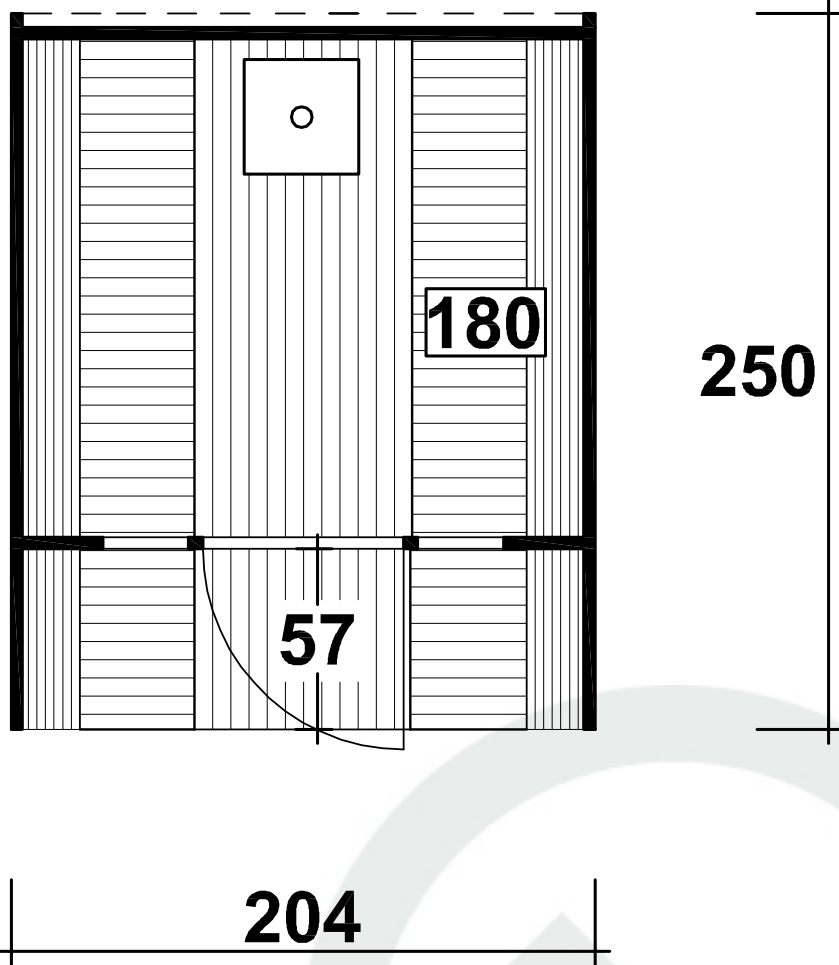

Technische Daten: Art.-Nr.: 310251

Wandaußenmaß: Ø 200 x 250 cm
Bohlenstärke: 42 mm

Kontrolliert durch:

Achtung: Alle angegebenen Maße sind ca.-Maße!

Grundriss 310251

Ansicht 1

310251

Ansicht 2

310251

Ansicht 3 310251

Elektroofen

Saunaofen-Set 6-teilig 9 KW mit integrierter Steuerung für alle Saunafässer basic + de luxe

Installation bei Elektroofen

Kontrolliert durch:

Achtung: Alle angegebenen Maße sind ca.-Maße!