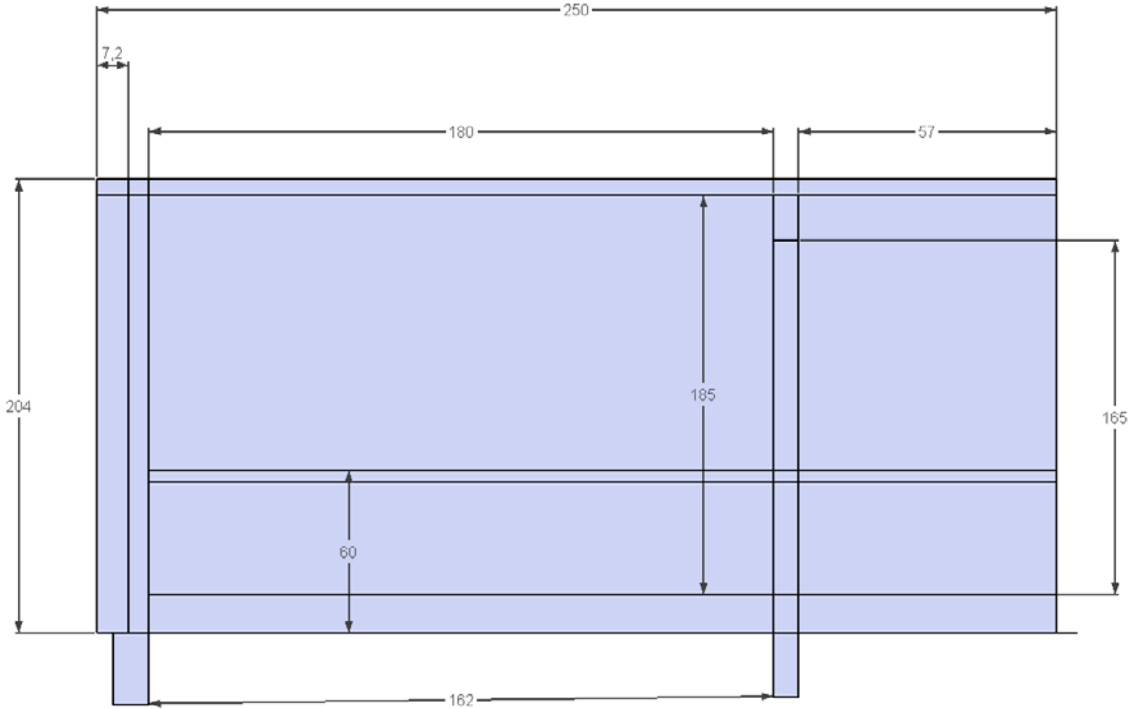

Technische Daten: Art.-Nr.: 310251

Wandaußenmaß: Ø 200 x 250 cm
Bohlenstärke: 42 mm

Kontrolliert durch:

Achtung: Alle angegebenen Maße sind ca.-Maße!

Grundriss 310251

Ansicht 1

310251

Ansicht 2

310251

Ansicht 3 310251

Elektroofen

Saunaofen-Set 6-teilig 9 KW mit integrierter Steuerung für alle Saunafässer basic + de luxe

Installation bei Elektroofen

Kontrolliert durch:

Achtung: Alle angegebenen Maße sind ca.-Maße!