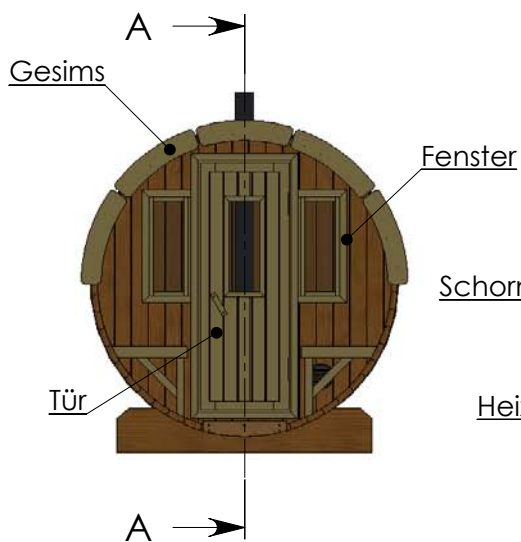

Technische Daten: Art.-Nr.: 310251

Wandaußenmaß: Ø 200 x 250 cm
Bohlenstärke: 42 mm

Kontrolliert durch:

Achtung: Alle angegebenen Maße sind ca.-Maße!

Grundriss 310251

Ansicht 1

310251

Ansicht 2

310251

Ansicht 3 310251

Elektroofen

Saunaofen-Set 6-teilig 9 KW mit integrierter Steuerung für alle Saunafässer basic + de luxe

Installation bei Elektroofen

Kontrolliert durch:

Achtung: Alle angegebenen Maße sind ca.-Maße!