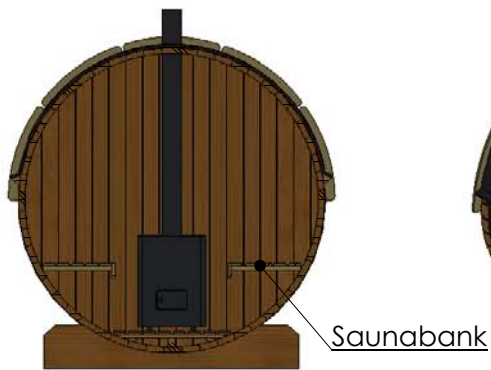

Technische Daten: Art.-Nr.: 310251

Wandaußenmaß: Ø 200 x 250 cm
Bohlenstärke: 42 mm

Kontrolliert durch:

Achtung: Alle angegebenen Maße sind ca.-Maße!

Grundriss 310251

Ansicht 1

310251

Ansicht 2

310251

Ansicht 3 310251

Elektroofen

Saunaofen-Set 6-teilig 9 KW mit integrierter Steuerung für alle Saunafässer basic + de luxe

Installation bei Elektroofen

Kontrolliert durch:

Achtung: Alle angegebenen Maße sind ca.-Maße!