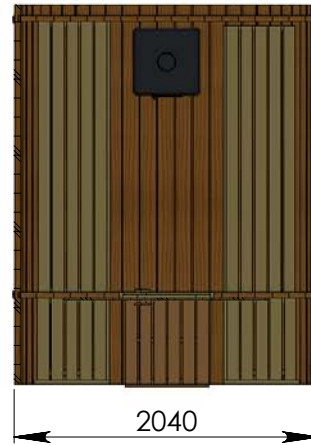

Technische Daten: Art.-Nr.: 310251

Wandaußenmaß: Ø 200 x 250 cm
Bohlenstärke: 42 mm

Kontrolliert durch:

Achtung: Alle angegebenen Maße sind ca.-Maße!

Grundriss 310251

Ansicht 1

310251

Ansicht 2

310251

Ansicht 3 310251

Elektroofen

Saunaofen-Set 6-teilig 9 KW mit integrierter Steuerung für alle Saunafässer basic + de luxe

Installation bei Elektroofen

Kontrolliert durch:

Achtung: Alle angegebenen Maße sind ca.-Maße!