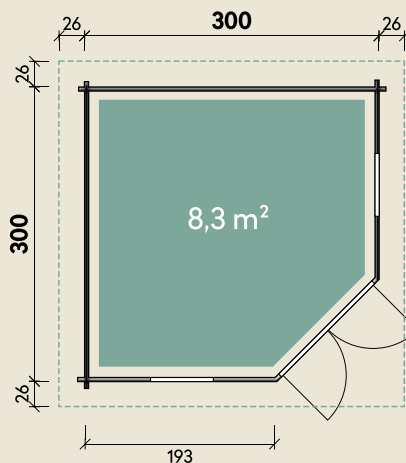

Mehr Produkte finden Sie
in unserem Katalog!

Art.-Nr. 544 110

DIMENSIONEN

	Bohlenstärke	44 mm
	Innenmaß	291 x 291 cm
	Sockelmaß	300 x 300 cm
	Gesamtmaß	352 x 352 cm
	Grundfläche	9 m ²
	Rauminhalt	21,0 m ³
	Firsthöhe	289 cm
	Seitenwandhöhe	230 cm
	Dachüberstand umlaufend	26 cm
	Dachneigung	22 °
	Dachfläche	14,3 m ²
	Dachbretter	18 mm
	Fußboden	28 mm

Maria 44-A

44 mm | 300 x 300 cm | 9 m²

5 JAHRE
GARANTIE

Durch Kunden farblich behandelt.

Die UVP-Preise finden Sie in der Preisliste oder unter:
www.finnhaus.de/downloads.php

TÜREN & FENSTER

	Doppeltür (ISO)	134 x 187 cm
	2 Fenster zum Öffnen (ISO)	64 x 97 cm

VERPACKUNG

	Paketmaß	
	Paket 1	370 x 120 x 70 cm
	Gesamtgewicht	919 kg

ZUBEHÖR

7 VE Dachschindeln
Dachrinne
Kunststoff 441B
mit KS-Ergänzungsset
K1B, anthrazit

Alle Preise sind empfohlene Verkaufspreise inklusive der gesetzlichen MwSt.
Weitere Informationen finden Sie unter: www.finnhaus.de oder im aktuellen Katalog.
Technische Änderungen, Druckfehler und Irrtümer vorbehalten.