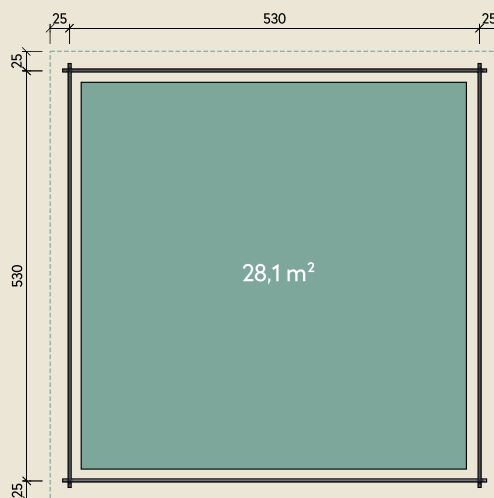

#### DIMENSIONEN

	Bohlenstärke	70 mm
	Innenmaß	516 x 516 cm
	Sockelmaß	530 x 530 cm
	Gesamtmaß	580 x 580 cm
	Grundfläche	28,1 m <sup>2</sup>
	Rauminhalt	64,0 m <sup>3</sup>
	Seitenwandhöhe v/h	241/228 cm
	Dachüberstand umlaufend	25 cm
	Dachneigung	1,4 °
	Dachfläche	33,6 m <sup>2</sup>
	Dachbretter inkl. Dachpappe	20 mm
	Fußboden	28 mm

#### TÜREN & FENSTER

	Doppeltür (ISO)	145 x 195 cm
	2 Einzelfenster zum Öffnen (ISO)	46 x 159 cm

#### VERPACKUNG

	Paketmaß	
	Paket 1	665 x 120 x 102 cm
	Gesamtgewicht	2.620 kg

# Malmö 70-G XL

70 mm | 530 x 530 cm | 28,1 m<sup>2</sup>

**5** JAHRE  
GARANTIE

Die UVP-Preise finden Sie in der Preisliste oder unter:  
[www.finnhaus.de/downloads.php](http://www.finnhaus.de/downloads.php)