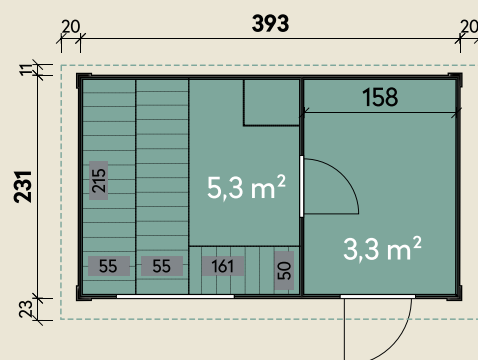

Mehr Produkte finden Sie
in unserem Katalog!

Art.-Nr. 838 140

DIMENSIONEN

	Bohlenstärke	40 mm
	Innenmaß	382 x 231 cm
	Sockelmaß	393 x 231 cm
	Gesamtmaß	433 x 265 cm
	Grundfläche	9,1 m ²
	Rauminhalt	19,8 m ³
	Seitenwandhöhe v/h	239/209 cm
	Dachüberstand vorne/seitlich/hinten	23/ 20/ 11 cm
	Dachneigung	2 °
	Dachfläche	11,5 m ²
	Dachbretter inkl. Dachpappe	19 mm
	Fußboden	19 mm

TÜREN & FENSTER

	Einzeltür (Normalglas)	78 x 175 cm
	Saunaglastür (Sicherheitsglas)	64 x 173 cm
	Einzelfenster, feststehend (Normalglas)	122 x 42 cm

VERPACKUNG

	Paketmaß	
	Paket 1	390 x 126 x 110 cm
	Gesamtgewicht	980 kg

40 mm | 393 x 231 cm | 9,1 m² | Spiegeln: nicht möglich

5 JAHRE
GARANTIE

INKLUSIVE

• isolierter
Zwischendecke
im Saunaraum

Die UVP-Preise finden Sie in der Preisliste oder unter:
www.finnhaus.de/downloads.php