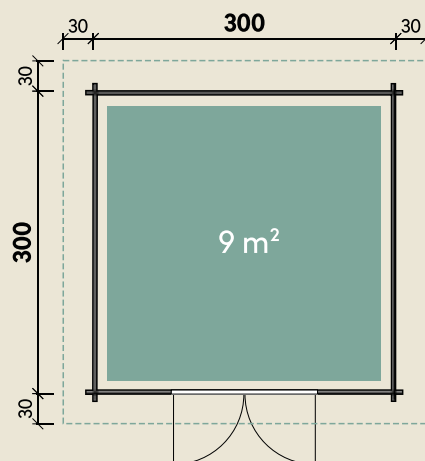

Mehr Produkte finden Sie
in unserem Katalog!

Art.-Nr. 534 365

DIMENSIONEN

	Bohlenstärke	34 mm
	Innenmaß	293 x 293 cm
	Sockelmaß	300 x 300 cm
	Gesamtmaß	360 x 360 cm
	Grundfläche	9 m ²
	Rauminhalt	18,1 m ³
	Seitenwandhöhe v/h	217/202 cm
	Dachüberstand umlaufend	30 cm
	Dachneigung	3 °
	Dachfläche	13 m ²
	Dachbretter inkl. Dachpappe	18 mm
	Fußboden	18 mm

TÜR

	Doppeltür (Milchglas)	145 x 187 cm
--	-----------------------	--------------

VERPACKUNG

	Paketmaß	
	Paket 1	120 x 355 x 115 cm
	Gesamtgewicht	710 kg

ZUBEHÖR

3 Rollen Dichtungsbahnen
Dachrinne
Kunststoff 402Ax anthrazit
Kunststoff 203A braun
Alu bis 400 cm mit
1 Fallrohr

Pulti 34-C Typ 5

34 mm | 300 x 300 cm | 9 m²

5 JAHRE
GARANTIE

Durch Kunden farblich behandelt.

Die UVP-Preise finden Sie in der Preisliste oder unter:
www.finnhaus.de/downloads.php

Alle Preise sind empfohlene Verkaufspreise inklusive der gesetzlichen MwSt.
Weitere Informationen finden Sie unter: www.finnhaus.de oder im aktuellen Katalog.
Technische Änderungen, Druckfehler und Irrtümer vorbehalten.