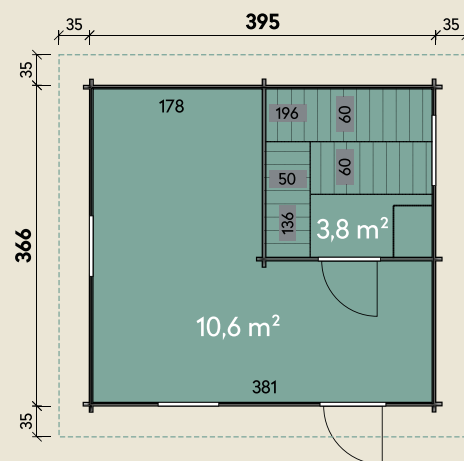

#### DIMENSIONEN

	Bohlenstärke	70 mm
	Innenmaß	381 x 352 cm
	Sockelmaß	395 x 366 cm
	Gesamtmaß	459 x 465 cm
	Grundfläche	14,4 m <sup>2</sup>
	Rauminhalt	32,8 m <sup>3</sup>
	Seitenwandhöhe v/h	257/215 cm
	Dachüberstand umlaufend	35 cm
	Dachneigung	2 °
	Dachfläche	21,3 m <sup>2</sup>
	Dachbretter inkl. Dachpappe	18 mm
	Fußboden	28 mm

#### TÜREN & FENSTER

	Einzeltür (ISO)	75 x 187 cm
	Saunaglastür (Sicherheitsglas)	69 x 194 cm
	2 Fenster zum Öffnen (ISO)	81 x 91 cm
	1 Fenster zum Öffnen (ISO)	76 x 34 cm

#### VERPACKUNG

	Paketmaß	
	Paket 1	470 x 120 x 72 cm
	Paket 2	426 x 120 x 90 cm
	Gesamtgewicht	4.325 kg

# Saunahaus de luxe Keijo 70 Vollglastür/Halbglastür

70 mm | 395 x 366 cm | 14,4 m<sup>2</sup> | Spiegeln: nicht möglich

**5** JAHRE  
GARANTIE

Halbglastür. Durch Kunden farblich behandelt.

Die UVP-Preise finden Sie in der Preisliste oder unter:  
[www.finnhaus.de/downloads.php](http://www.finnhaus.de/downloads.php)