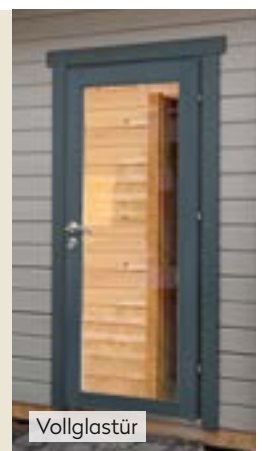

# Saunahaus de luxe Keijo 70 Vollglastür/Halbglastür

70 mm | 395 x 366 cm | 14,4 m<sup>2</sup> | Spiegeln: nicht möglich

**5** JAHRE  
GARANTIE

Halbglastür. Durch Kunden farblich behandelt.

Die UVP-Preise finden Sie in der Preisliste oder unter:  
[www.finnhaus.de/downloads.php](http://www.finnhaus.de/downloads.php)