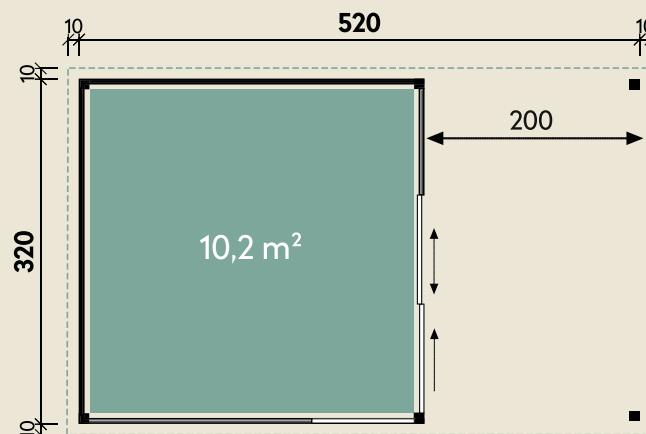

#### DIMENSIONEN

	Bohlenstärke	44 mm
	Innenmaß	291 x 291 cm
	Sockelmaß	520 x 320 cm
	Gesamtmaß	524 x 320 cm
	Grundfläche	16,6 m <sup>2</sup>
	Rauminhalt	38,9 m <sup>3</sup>
	Seitenwandhöhe	239 cm
	Dachüberstand umlaufend	10 cm
	Dachneigung	2 °
	Dachfläche	16,8 m <sup>2</sup>
	Dachbretter	18 mm
	Fußboden	18 mm

#### TÜREN & FENSTER

	Schiebetür DIN Rechts (Sicherheitsglas)	95 x 193 cm
	1 Fenster feststehend (Sicherheitsglas)	100 x 203 cm

#### VERPACKUNG

	Paketmaß	
	Paket 1	510 x 118 x 63 cm
	Paket 2	247 x 116 x 320 cm
	Gesamtgewicht	1.042 kg

# Studio 44-B mit Seitendach

44 mm | 520 x 320 cm | 16,6 m<sup>2</sup>

**5** JAHRE  
GARANTIE

Farbbehandlung Bernstein

Die UVP-Preise finden Sie in der Preisliste oder unter:  
[www.finnhaus.de/downloads.php](http://www.finnhaus.de/downloads.php)