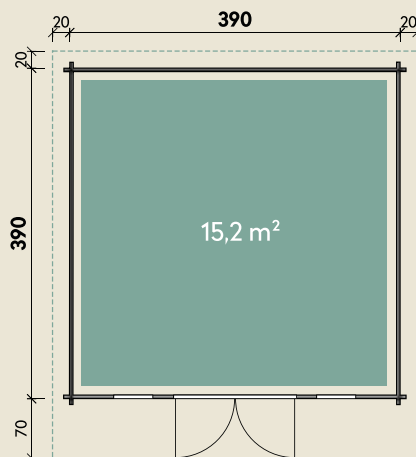

Mehr Produkte finden Sie
in unserem Katalog!

Art.-Nr. 830 503

DIMENSIONEN

	Bohlenstärke	44 mm
	Innenmaß	381 x 381 cm
	Sockelmaß	390 x 390 cm
	Gesamtmaß	430 x 480 cm
	Grundfläche	15,2 m ²
	Rauminhalt	34,7 m ³
	Seitenwandhöhe v/h	255/212 cm
	Dachüberstand vorne/seitlich/hinten	70/ 20/ 20 cm
	Dachneigung	5 °
	Dachfläche	20,6 m ²
	Dachbretter inkl. Dachpappe	20 mm
	Fußboden	28 mm

Trondheim 44-C XL in Gletschergrau

44 mm | 390 x 390 cm | 15,2 m²

**5 JAHRE
GARANTIE**

Mit extra
hoher Tür!

TÜREN & FENSTER

	Doppeltür (ISO)	145 x 195 cm
	2 Einzelfenster zum Öffnen (ISO)	46 x 159 cm

VERPACKUNG

	Paketmaß	
	Paket 1	610 x 120 x 79 cm
	Gesamtgewicht	1.590 kg

ZUBEHÖR

6 Rollen Dichtungsbahnen
Dachrinne
Alu bis 600 cm
mit 1 Fallrohr

Die UVP-Preise finden Sie in der Preisliste oder unter:
www.finnhaus.de/downloads.php