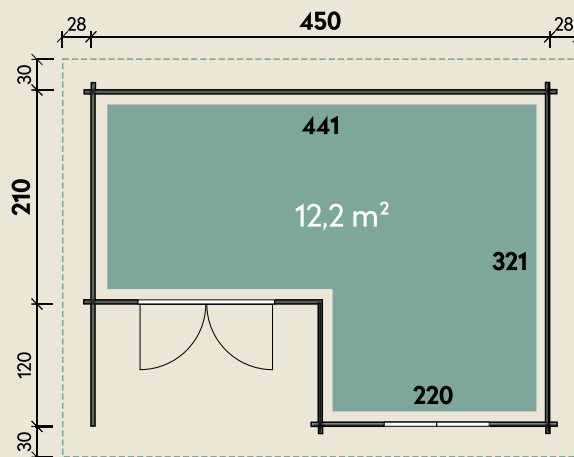

Alle Preise sind empfohlene Verkaufspreise inklusive der gesetzlichen MwSt.
Weitere Informationen finden Sie unter: www.finnhaus.de oder im aktuellen Katalog.
Technische Änderungen, Druckfehler und Irrtümer vorbehalten.