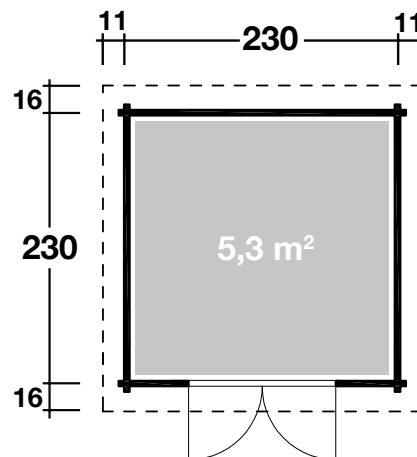

*Fundamenthölzer sind im Fußboden-Set enthalten. Fundamenthölzer sind für die Langlebigkeit der Häuser empfehlenswert.

Weitere Informationen finden Sie unter: www.finnhaus.de oder im aktuellen Katalog.
Technische Änderungen, Druckfehler und Irrtümer vorbehalten.