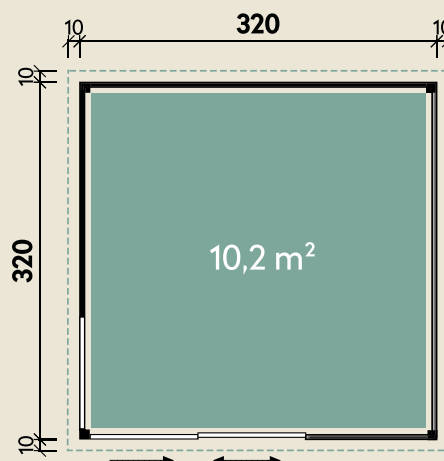

Mehr Produkte finden Sie
in unserem Katalog!

Art.-Nr. 844 150

DIMENSIONEN

	Bohlenstärke	44 mm
	Innenmaß	291 x 291 cm
	Sockelmaß	320 x 320 cm
	Gesamtmaß	320 x 320 cm
	Grundfläche	10,2 m ²
	Rauminhalt	23,8 m ³
	Seitenwandhöhe	239 cm
	Dachüberstand umlaufend	10 cm
	Dachneigung	2 °
	Dachfläche	10,2 m ²
	Dachbretter	18 mm
	Fußboden	18 mm

TÜREN & FENSTER

	Schiebetür DIN Rechts (Sicherheitsglas)	95 x 193 cm
	1 Fenster feststehend (Sicherheitsglas)	100 x 203 cm

VERPACKUNG

	Paketmaß	
	Paket 1	440 x 118 x 63 cm
	Paket 2	247 x 116 x 320 cm
	Gesamtgewicht	882 kg

ZUBEHÖR

3 Rollen Dichtungsbahnen
Dachrinne
Alu bis 400 cm
mit 1 Fallrohr

Studio 44-B

44 mm | 320 x 320 cm | 10,2 m²

5 JAHRE
GARANTIE

Die UVP-Preise finden Sie in der Preisliste oder unter:
www.finnhaus.de/downloads.php