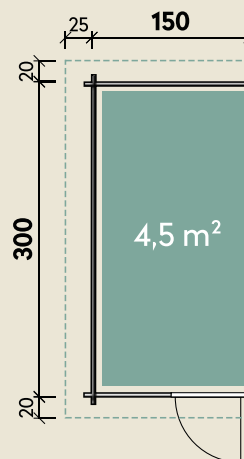

Mehr Produkte finden Sie
in unserem Katalog!

Art.-Nr. 700 310

DIMENSIONEN

	Bohlenstärke	40 mm
	Sockelmaß	150 x 300 cm
	Gesamtmaß	175 x 340 cm
	Grundfläche	4,5 m ²
	Rauminhalt	7,5 m ³
	Firsthöhe	200 cm
	Seitenwandhöhe	148 cm
	Dachüberstand vorne/seitlich/hinten	20/ 25/ 20 cm
	Dachneigung	15 °
	Dachfläche	6,4 m ²
	Dachbretter	18 mm
	Fußboden	18 mm

TÜREN & FENSTER

	Einzeltür	75 x 146 cm
--	-----------	-------------

VERPACKUNG

	Paketmaß	
	Paket 1	350 x 120 x 37 cm
	Gesamtgewicht	374 kg

ZUBEHÖR

Dachpappe
1 Rolle zu 6 m + 1 Rolle zu 8 m
3 VE Dachschindeln
Dachrinne
Kunststoff 410B oder 310B
anthrazit
Alu Zusatzpaket

Anbauschuppen 40-B Satteldach

40 mm | 150 x 300 cm | 4,5 m²

5 JAHRE
GARANTIE

Die UVP-Preise finden Sie in der Preisliste oder unter:
www.finnhaus.de/downloads.php

Alle Preise sind empfohlene Verkaufspreise inklusive der gesetzlichen MwSt.
Weitere Informationen finden Sie unter: www.finnhaus.de oder im aktuellen Katalog.
Technische Änderungen, Druckfehler und Irrtümer vorbehalten.