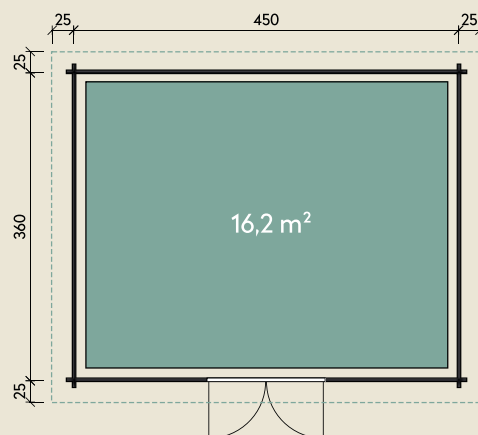

Mehr Produkte finden Sie
in unserem Katalog!

Art.-Nr. 847 230

DIMENSIONEN

	Bohlenstärke	44 mm
	Innenmaß	441 x 351 cm
	Sockelmaß	450 x 360 cm
	Gesamtmaß	500 x 410 cm
	Grundfläche	16,2 m ²
	Rauminhalt	35,0 m ³
	Seitenwandhöhe v/h	228/215 cm
	Dachüberstand umlaufend	25 cm
	Dachneigung	2,5 °
	Dachfläche	20,5 m ²
	Dachbretter inkl. Dachpappe	20 mm
	Fußboden	28 mm

TÜREN & FENSTER

	Doppeltür (ISO)	145 x 187 cm
	2 Fenster zum Öffnen (ISO)	46 x 159 cm

VERPACKUNG

	Paketmaß	
	Paket 1	610 x 120 x 89 cm
	Gesamtgewicht	1.750 kg

ZUBEHÖR

5 Rollen Dichtungsbahnen
Dachrinne
Kunststoff 404Ax,
anthrazit
Alu bis 600 cm mit
1 Fallrohr

Malmö 44-D

44 mm | 450 x 360 cm | 16,2 m²

5 JAHRE
GARANTIE

Durch Kunden farblich behandelt.

Die UVP-Preise finden Sie in der Preisliste oder unter:
www.finnhaus.de/downloads.php

Alle Preise sind empfohlene Verkaufspreise inklusive der gesetzlichen MwSt.
Weitere Informationen finden Sie unter: www.finnhaus.de oder im aktuellen Katalog.
Technische Änderungen, Druckfehler und Irrtümer vorbehalten.