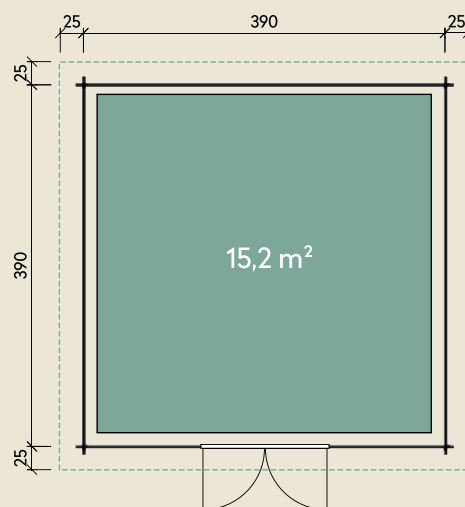

Mehr Produkte finden Sie
in unserem Katalog!

Art.-Nr. 871 620

DIMENSIONEN

	Bohlenstärke	70 mm
	Innenmaß	376 x 376 cm
	Sockelmaß	390 x 390 cm
	Gesamtmaß	440 x 440 cm
	Grundfläche	15,2 m ²
	Rauminhalt	34,3 m ³
	Seitenwandhöhe v/h	241/228 cm
	Dachüberstand umlaufend	25 cm
	Dachneigung	2 °
	Dachfläche	19,4 m ²
	Dachbretter inkl. Dachpappe	20 mm
	Fußboden	28 mm

TÜREN & FENSTER

	Doppeltür (ISO)	145 x 195 cm
	2 Einzelfenster zum Öffnen (ISO)	46 x 159 cm

VERPACKUNG

	Paketmaß	
	Paket 1	624 x 120 x 79 cm
	Gesamtgewicht	1.585 kg

ZUBEHÖR

5 Rollen Dichtungsbahnen

Dachrinne
Alu bis 600 cm
mit 1 Fallrohr

Malmö 70-C XL

70 mm | 390 x 390 cm | 15,2 m²

5 JAHRE
GARANTIE

Die UVP-Preise finden Sie in der Preisliste oder unter:
www.finnhaus.de/downloads.php

Alle Preise sind empfohlene Verkaufspreise inklusive der gesetzlichen MwSt.
Weitere Informationen finden Sie unter: www.finnhaus.de oder im aktuellen Katalog.
Technische Änderungen, Druckfehler und Irrtümer vorbehalten.