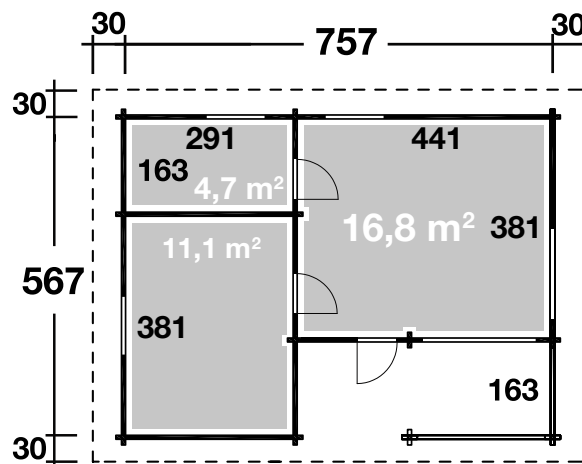

Mehr Produkte finden Sie
in unserem Katalog!

Art. 580 035

Rhön 70

70 mm / 757x567 cm / Wohnfläche 35,3 m²

DIMENSIONEN

	Bohlenstärke	70 mm
	Innenmaß	
	Raum 1	291x163 cm
	Raum 2	441x381 cm
	Raum 3	291x381/163cm
	Sockelmaß	757x589 cm
	Gesamtmaß	817x627 cm
	Grundfläche	43 m²
	Rauminhalt	109 m³
	Firsthöhe	310 cm
	Seitenwandhöhe	220 cm
	Dachüberstand umlaufend	30 cm

DACH

	Dachneigung	18°
	Dachfläche	54 m²
	Dachbretter inkl. Dachpappe	18 mm

TÜR/ FENSTER

	Außentür (1 Stück)	73x186 cm
	Innentür (2 Stück)	62x191 cm 72x191 cm
	Einzelfenster (3 Stück, Einhand-Dreh-/Kipp)	
	Doppelfenster (2 Stück, Einhand-Dreh-/Kipp)	

FUSSBODEN

	Fußbodenbretter	28 mm

VERPACKUNG

	Pake	4
	Paketgewicht	ca. 6.200 kg

ZUBEHÖR (zzgl.)

	13 VE Dachschindeln Dachrinne Kunststoff 322B mit 2 KS- Ergänzungssets K4B, anthrazit Alu bis 800 cm mit 2 Fallrohren

Grundriss

Weitere Informationen finden Sie unter: www.finnhaus.de oder im aktuellen Katalog.
Technische Änderungen, Druckfehler und Irrtümer vorbehalten.