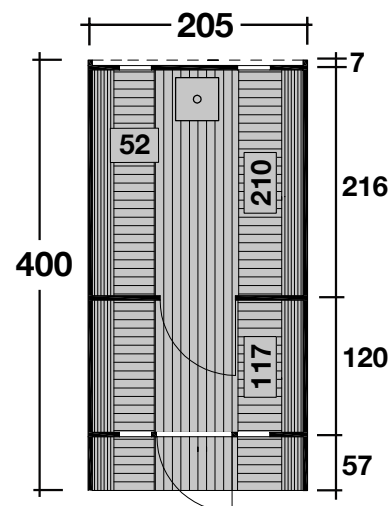

INKL. OFEN-SCHUTZGITTER UND SCHWARZEN DACHSCHINDELN
DIE SAUNABÄNKE SIND AUS ASTFREIEM ESPENHOLZ

Weitere Informationen finden Sie unter: www.finnhaus.de oder im aktuellen Katalog.
Technische Änderungen, Druckfehler und Irrtümer vorbehalten.