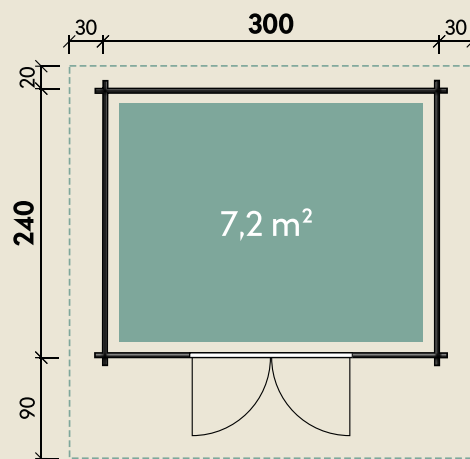

Mehr Produkte finden Sie
in unserem Katalog!

Art.-Nr. 830 244

DIMENSIONEN

	Bohlenstärke	34 mm
	Innenmaß	293 x 233 cm
	Sockelmaß	300 x 240 cm
	Gesamtmaß	350 x 350 cm
	Grundfläche	7,2 m ²
	Rauminhalt	16,0 m ³
	Seitenwandhöhe v/h	263/205 cm
	Dachüberstand vorne/seitlich/hinten	90/ 25/ 20 cm
	Dachneigung	21 °
	Dachfläche	13,7 m ²
	Dachbretter	18 mm
	Fußboden	18 mm

TÜREN & FENSTER

	Doppeltür (ISO-Glas)	134 x 186 cm
--	-------------------------	--------------

VERPACKUNG

	Paketmaß	
	Paket 1	380 x 120 x 60 cm
	Gesamtgewicht	800 kg

ZUBEHÖR

1 Rolle Dachpappe zu 6 m
und 1 Rolle zu 15 m
6 VE Dachschindeln
Dachrinne
Kunststoff 421Bx, anthrazit
Alu bis 400 cm mit
2 Fallrohren

Mona 34-A Felsgrau

34 mm | 300 x 240 cm | 7,2 m²

5 JAHRE
GARANTIE

Die UVP-Preise finden Sie in der Preisliste oder unter:
www.finnhaus.de/downloads.php

Alle Preise sind empfohlene Verkaufspreise inklusive der gesetzlichen MwSt.
Weitere Informationen finden Sie unter: www.finnhaus.de oder im aktuellen Katalog.
Technische Änderungen, Druckfehler und Irrtümer vorbehalten.