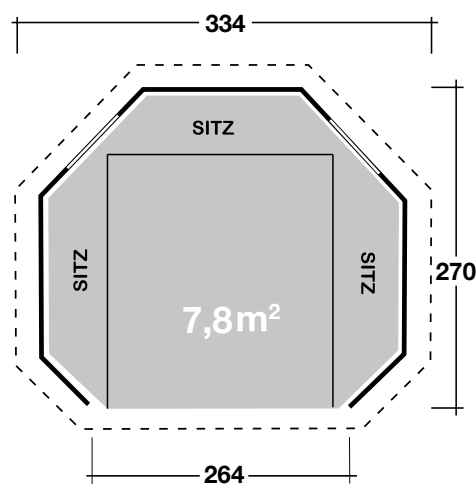

Mehr Produkte finden Sie
in unserem Katalog!

Art. 660 300 / 660 310

Wetterschutzhütte

Dachschindeln schwarz

45 mm / 334x270 cm / 7,8 m²

5 JAHRE
GARANTIE

DIMENSIONEN

	Bohlenstärke	45 mm
	Sockelmaß	334 x 270 cm
	Gesamtmaß	400 x 315 cm
	Grundfläche	7,8 m²
	Rauminhalt	16,3 m³
	Firsthöhe	250 cm
	Seitenwandhöhe	121 cm

DACH

	Dachneigung	24°
	Dachfläche	12,1°
	Dachbretter	18 mm
	Dachhaube	bei 660 300 inkl.

FENSTER

	Einzel Fenster, feststehend (2 Stück, 8 mm Sicherheitsglas)	60 x 26 cm

VERPACKUNG

	Paketabmessung	230x168x105 cm 680310: 170x120x100 cm
	Paketgewicht	590 / 655 kg

ZUBEHÖR (zzgl.)

	6 VE Dachschindeln Farbige Dachschindeln in rot oder grün zum Mehrpreis Anstrich Weiteres Zubehör finden Sie im Katalog

Grundriss

Anstrich

	Eiche rustikal
	Weiß transparent
	Kiefer
	Betongrau
	Anthrazitgrau
	Graphitgrau

Weitere Informationen finden Sie unter: www.finnhaus.de oder im aktuellen Katalog.
Technische Änderungen, Druckfehler und Irrtümer vorbehalten.