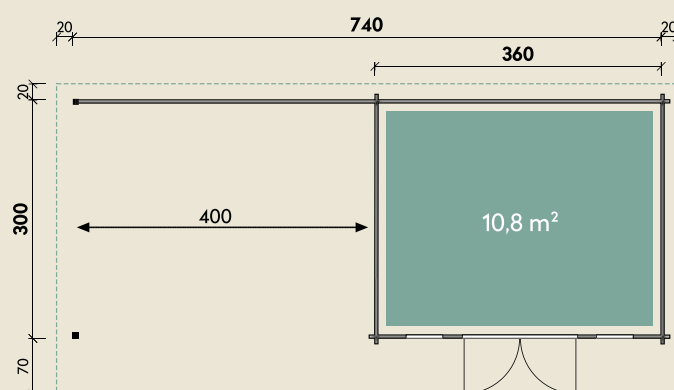

#### DIMENSIONEN

	Bohlenstärke	70 mm
	Innenmaß	346 x 286 cm
	Sockelmaß	740 x 300 cm
	Gesamtmaß	780 x 390 cm
	Grundfläche	22,2 m <sup>2</sup>
	Seitendach	400 x 390 cm
	Rauminhalt	48,9 m <sup>3</sup>
	Seitenwandhöhe v/h	256/215 cm
	Dachüberstand vorne/seitlich/hinten	70/ 20/ 20 cm
	Dachneigung	6 °
	Dachfläche	30,4 m <sup>2</sup>
	Dachbretter inkl. Dachpappe	20 mm
	Fußboden	28 mm

#### TÜREN & FENSTER

	Doppeltür (ISO-Glas)	144,8 x 195 cm
	2 Einzelfenster zum Öffnen (ISO-Glas)	46 x 159 cm

#### VERPACKUNG

	Paketmaß	
	Paket 1	564 x 120 x 78 cm
	Paket 2	400 x 120 x 30 cm
	Gesamtgewicht	1.920 kg

# Trondheim 70-A XL mit Lounge 400 Links

70 mm | 740 x 300 cm | 22,2 m<sup>2</sup>

**5** JAHRE  
GARANTIE

Die UVP-Preise finden Sie in der Preisliste oder unter:  
[www.finnhaus.de/downloads.php](http://www.finnhaus.de/downloads.php)