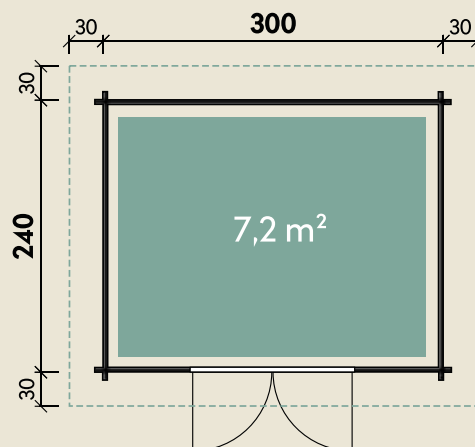

#### DIMENSIONEN

	Bohlenstärke	34 mm
	Innenmaß	293 x 233 cm
	Sockelmaß	300 x 240 cm
	Gesamtmaß	360 x 300 cm
	Grundfläche	7,2 m <sup>2</sup>
	Rauminhalt	14,7 m <sup>3</sup>
	Firsthöhe	217 cm
	Seitenwandhöhe v/h	217/202 cm
	Dachüberstand umlaufend	30 cm
	Dachneigung	4 °
	Dachfläche	10,8 m <sup>2</sup>
	Dachbretter inkl. Dachpappe	18 mm
	Fußboden	18 mm

#### TÜREN & FENSTER

	Doppeltür (Halbglas)	145 x 187 cm
--	-------------------------	--------------

#### VERPACKUNG

	Paketmaß	
	Paket 1	117 x 407 x 60 cm
	Gesamtgewicht	710 kg

## Pulti 34-B Typ 2

34 mm | 300 x 240 cm | 7,2 m<sup>2</sup>

**5** JAHRE  
GARANTIE

Die UVP-Preise finden Sie in der Preisliste oder unter:  
[www.finnhaus.de/downloads.php](http://www.finnhaus.de/downloads.php)