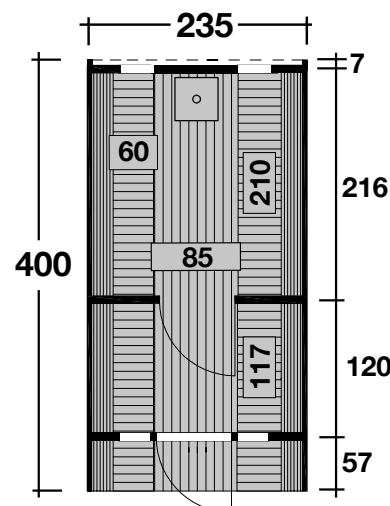

Rückansicht mit Rundglas*
(8 mm Sicherheitsglas)

Thermoholz mit Vollglasfront

Grundriss

INKL. OFEN-
SCHUTZGITTER
UND SCHWARZEN
DACHSCHINDELN.
SAUNABÄNKE AUS
ASTFREIEM
ESPENHOLZ.

Weitere Informationen finden Sie unter: www.finnhaus.de oder im aktuellen Katalog.
Technische Änderungen, Druckfehler und Irrtümer vorbehalten.