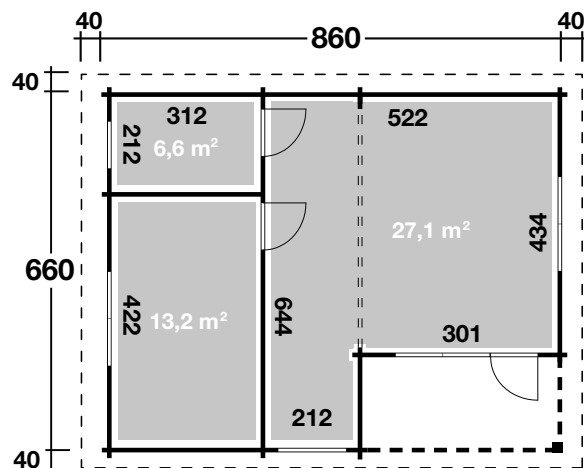

Weitere Informationen finden Sie unter: www.finnhaus.de oder im aktuellen Katalog.
Technische Änderungen, Druckfehler und Irrtümer vorbehalten.