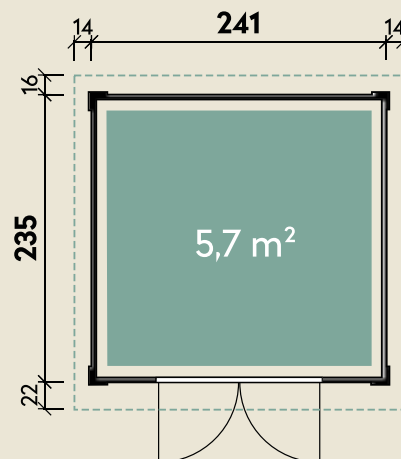

Mehr Produkte finden Sie
in unserem Katalog!

Art.-Nr. 860 310/860 320/860 330

DIMENSIONEN

| | | |
|--|--|---------------------|
|  | Bohlenstärke | 28 mm |
|  | Innenmaß | 235 x 229 cm |
|  | Sockelmaß | 241 x 235 cm |
|  | Gesamtmaß | 269 x 273 cm |
|  | Grundfläche | 5,7 m ² |
|  | Rauminhalt | 12,2 m ³ |
|  | Firsthöhe | 238 cm |
|  | Seitenwandhöhe | 202 cm |
|  | Dachüberstand vorne/seitlich/hinten | 22/ 14/ 16 cm |
|  | Dachneigung | 17 ° |
|  | Dachfläche | 7,2 m ² |
|  | Dachbretter inkl. Dachpappe | 19 mm |
|  | Fußboden | 19 mm |

TÜREN & FENSTER

| | | |
|--|---------------------------|--------------|
|  | Doppeltür (Normalglas) | 136 x 183 cm |
|--|---------------------------|--------------|

VERPACKUNG

| | | |
|--|---------------|-------------------|
|  | Paketmaß | |
| | Paket 1 | 270 x 120 x 60 cm |
|  | Gesamtgewicht | 450 kg |

ZUBEHÖR

Fenster, weiß, zum Öffnen,
63 x 35 cm
Fenster, weiß, feststehend,
92 x 30 cm
3 VE Dachschindeln
Dachrinne
Kunststoff 421Bx,
anthrazit
Alu bis 300 cm
mit 2 Fallrohren

Klassik Softline 2424

Natur/Anthrazit/Schwedenrot

Farbig behandelt (2-fach außen)

28 mm | 241 x 235 cm | 5,7 m²

Die UVP-Preise finden Sie in der Preisliste oder unter:
www.finnhaus.de/downloads.php

Alle Preise sind empfohlene Verkaufspreise inklusive der gesetzlichen MwSt.
Weitere Informationen finden Sie unter: www.finnhaus.de oder im aktuellen Katalog.
Technische Änderungen, Druckfehler und Irrtümer vorbehalten.