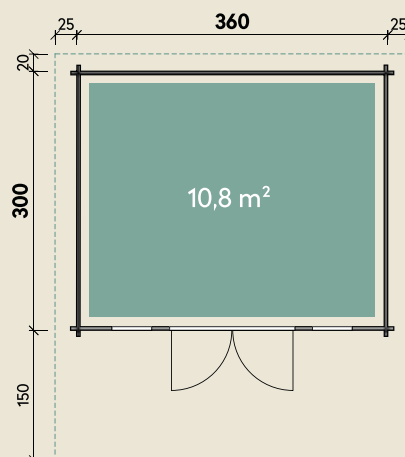

#### DIMENSIONEN

	Bohlenstärke	70 mm
	Innenmaß	346 x 286 cm
	Sockelmaß	360 x 300 cm
	Gesamtmaß	410 x 470 cm
	Grundfläche	10,8 m <sup>2</sup>
	Rauminhalt	23,9 m <sup>3</sup>
	Firsthöhe	254 cm
	Seitenwandhöhe	208 cm
	Dachüberstand vorne/seitlich/hinten	150/ 25/ 20 cm
	Dachneigung	15 °
	Dachfläche	21,6 m <sup>2</sup>
	Dachbretter	20 mm
	Fußboden	28 mm

#### TÜREN & FENSTER

	Doppeltür (ISO)	145 x 187 cm
	2 Einzelfenster zum Öffnen (ISO)	46 x 159 cm

#### VERPACKUNG

	Paketmaß	
	Paket 1	564 x 120 x 78 cm
	Gesamtgewicht	1.580 kg

# Hammerfest 70-A XL

70 mm | 360 x 300 cm | 10,8 m<sup>2</sup>

Die UVP-Preise finden Sie in der Preisliste oder unter:  
[www.finnhaus.de/downloads.php](http://www.finnhaus.de/downloads.php)

Alle Preise sind empfohlene Verkaufspreise inklusive der gesetzlichen MwSt.  
Weitere Informationen finden Sie unter: [www.finnhaus.de](http://www.finnhaus.de) oder im aktuellen Katalog.  
Technische Änderungen, Druckfehler und Irrtümer vorbehalten.