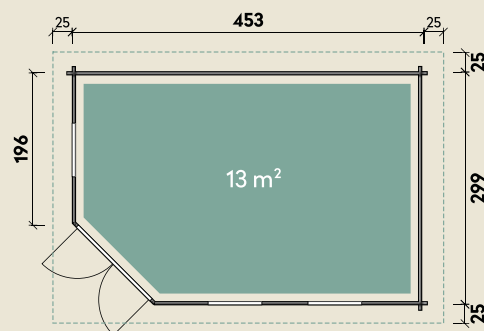

Mehr Produkte finden Sie
in unserem Katalog!

Art.-Nr. 536 080

DIMENSIONEN

	Bohlenstärke	40 mm
	Innenmaß	445 x 291 cm
	Sockelmaß	453 x 299 cm
	Gesamtmaß	503 x 349 cm
	Grundfläche	13 m ²
	Rauminhalt	33,2 m ³
	Firsthöhe	284 cm
	Seitenwandhöhe	216 cm
	Dachüberstand umlaufend	25 cm
	Dachneigung	22 °
	Dachfläche	19,2 m ²
	Dachbretter	18 mm
	Fußboden	18 mm

Anna 40-A/1

mit schwarzen RE-DS

40 mm | 453 x 299 cm | 13 m²

5 JAHRE
GARANTIE

Die UVP-Preise finden Sie in der Preisliste oder unter:
www.finnhaus.de/downloads.php

TÜREN & FENSTER

	Doppeltür (Normalglas)	134 x 187 cm
	3 Einzelfenster zum Öffnen (Normalglas)	69 x 125 cm

VERPACKUNG

	Paketmaß	
	Paket 1	560 x 120 x 68 cm
	Gesamtgewicht	1162 kg

ZUBEHÖR

9 VE Dachschindeln
Dachrinne
Kunststoff 441B
mit 2 KS-Ergänzungsset
K1B, anthrazit

Alle Preise sind empfohlene Verkaufspreise inklusive der gesetzlichen MwSt.
Weitere Informationen finden Sie unter: www.finnhaus.de oder im aktuellen Katalog.
Technische Änderungen, Druckfehler und Irrtümer vorbehalten.