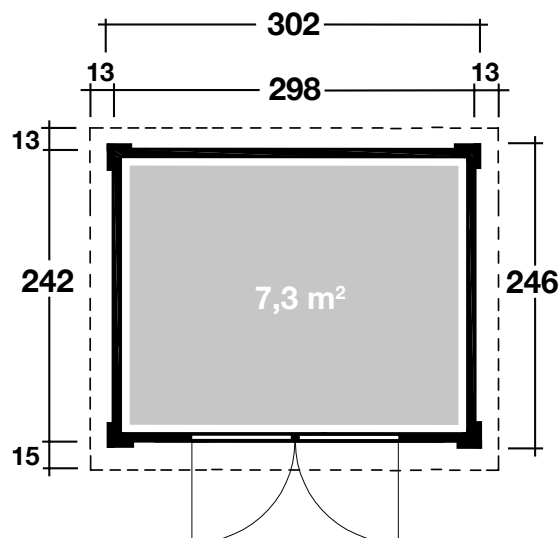

*Fundamenthölzer sind im Fußboden-Set enthalten. Fundamenthölzer sind für die Langlebigkeit der Häuser empfehlenswert.

Weitere Informationen finden Sie unter: www.finnhaus.de oder im aktuellen Katalog.
Technische Änderungen, Druckfehler und Irrtümer vorbehalten.