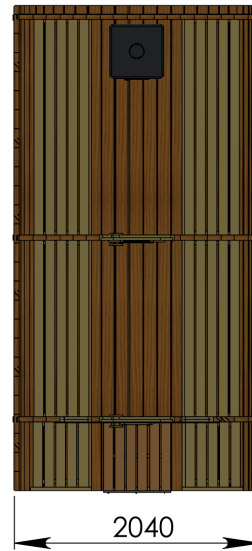

Technische Daten: Art.-Nr.: 310400

Wandaußenmaß: Ø 200 x 400 cm
Bohlenstärke: 42 mm

Abb. ähnlich!

Kontrolliert durch:

Empty box for signature or name.

Achtung: Alle angegebenen Maße sind ca.-Maße!

Grundriss 310400

Ansicht 1

310400

Ansicht 2

310400

Ansicht 3 310400

Elektroofen

Saunaofen-Set 6-teilig 9 KW mit integrierter Steuerung für alle
Saunafässer basic + de luxe

Installation bei Elektroofen

Kontrolliert durch:

Achtung: Alle angegebenen Maße sind ca.-Maße!

Elektroofen

Saunaofen-Set 6-teilig 9 KW mit integrierter Steuerung für alle
Saunafässer basic + de luxe

Installation bei Elektroofen

**Alle elektrischen Arbeiten
müssen durch einen
lizenziierten Elektriker
durchgeführt werden !!!**