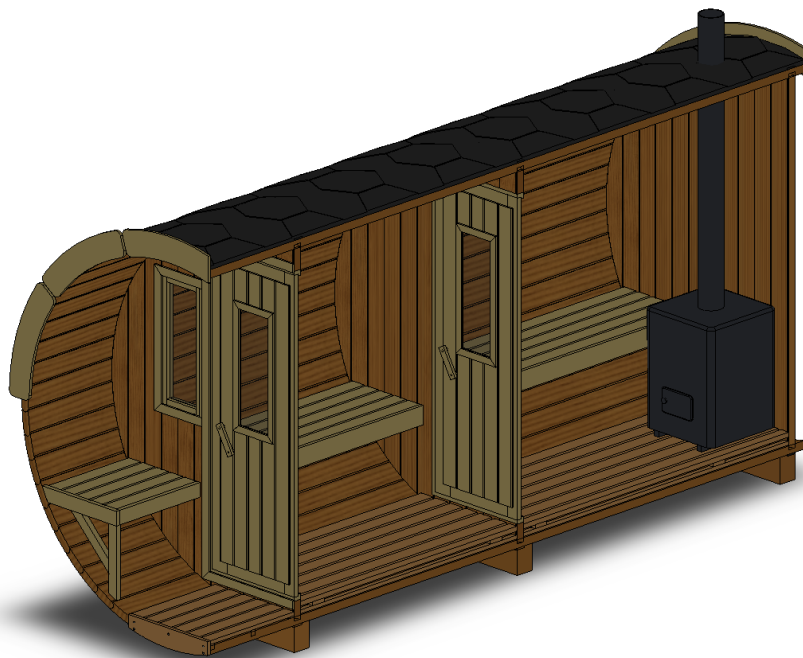

Technische Daten: Art.-Nr.: 310400

Wandaußenmaß: Ø 200 x 400 cm
Bohlenstärke: 42 mm

Abb. ähnlich!

Kontrolliert durch:

Empty box for signature or name.

Achtung: Alle angegebenen Maße sind ca.-Maße!

Grundriss 310400

Ansicht 1

310400

Ansicht 2

310400

Ansicht 3 310400

Elektroofen

Saunaofen-Set 6-teilig 9 KW mit integrierter Steuerung für alle
Saunafässer basic + de luxe

Installation bei Elektroofen