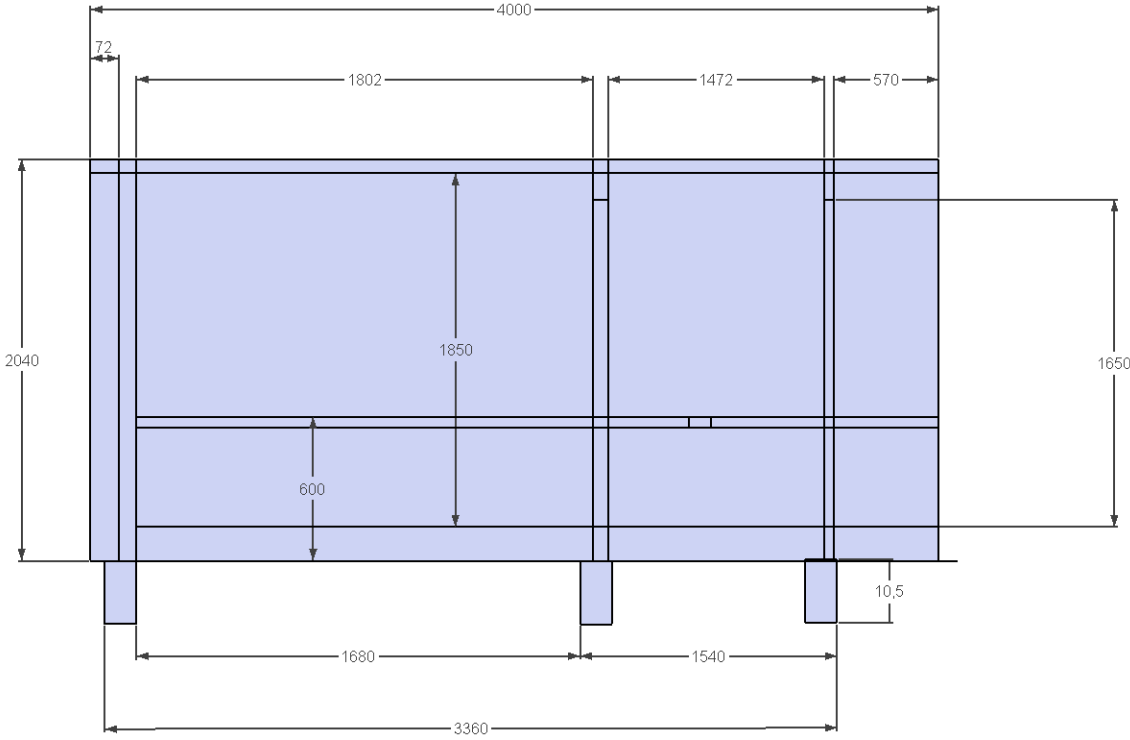

Technische Daten: Art.-Nr.: 310400

Wandaußenmaß: Ø 200 x 400 cm
Bohlenstärke: 42 mm

Abb. ähnlich!

Kontrolliert durch:

Empty box for signature or name.

Achtung: Alle angegebenen Maße sind ca.-Maße!

Grundriss 310400

Ansicht 1

310400

Ansicht 2

310400

Ansicht 3 310400

Elektroofen

Saunaofen-Set 6-teilig 9 KW mit integrierter Steuerung für alle
Saunafässer basic + de luxe

Installation bei Elektroofen