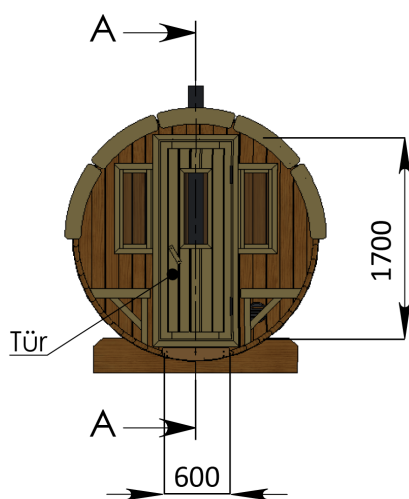

Technische Daten: Art.-Nr.: 310400

Wandaußenmaß: Ø 200 x 400 cm
Bohlenstärke: 42 mm

Abb. ähnlich!

Kontrolliert durch:

Empty box for signature or name.

Achtung: Alle angegebenen Maße sind ca.-Maße!

Grundriss 310400

Ansicht 1

310400

Ansicht 2

310400

Ansicht 3 310400

Elektroofen

Saunaofen-Set 6-teilig 9 KW mit integrierter Steuerung für alle
Saunafässer basic + de luxe

Installation bei Elektroofen

Kontrolliert durch:

Achtung: Alle angegebenen Maße sind ca.-Maße!

Elektroofen

Saunaofen-Set 6-teilig 9 KW mit integrierter Steuerung für alle
Saunafässer basic + de luxe

Installation bei Elektroofen

**Alle elektrischen Arbeiten
müssen durch einen
lizenziierten Elektriker
durchgeführt werden !!!**