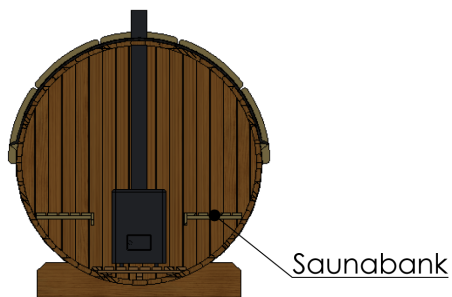

Technische Daten: Art.-Nr.: 310400

Wandaußenmaß: Ø 200 x 400 cm
Bohlenstärke: 42 mm

Abb. ähnlich!

Kontrolliert durch:

Empty box for signature or name.

Achtung: Alle angegebenen Maße sind ca.-Maße!

Grundriss 310400

Ansicht 1

310400

Ansicht 2

310400

Ansicht 3 310400

Elektroofen

Saunaofen-Set 6-teilig 9 KW mit integrierter Steuerung für alle
Saunafässer basic + de luxe

Installation bei Elektroofen

Kontrolliert durch:

Achtung: Alle angegebenen Maße sind ca.-Maße!

Elektroofen

Saunaofen-Set 6-teilig 9 KW mit integrierter Steuerung für alle
Saunafässer basic + de luxe

Installation bei Elektroofen

**Alle elektrischen Arbeiten
müssen durch einen
lizenziierten Elektriker
durchgeführt werden !!!**