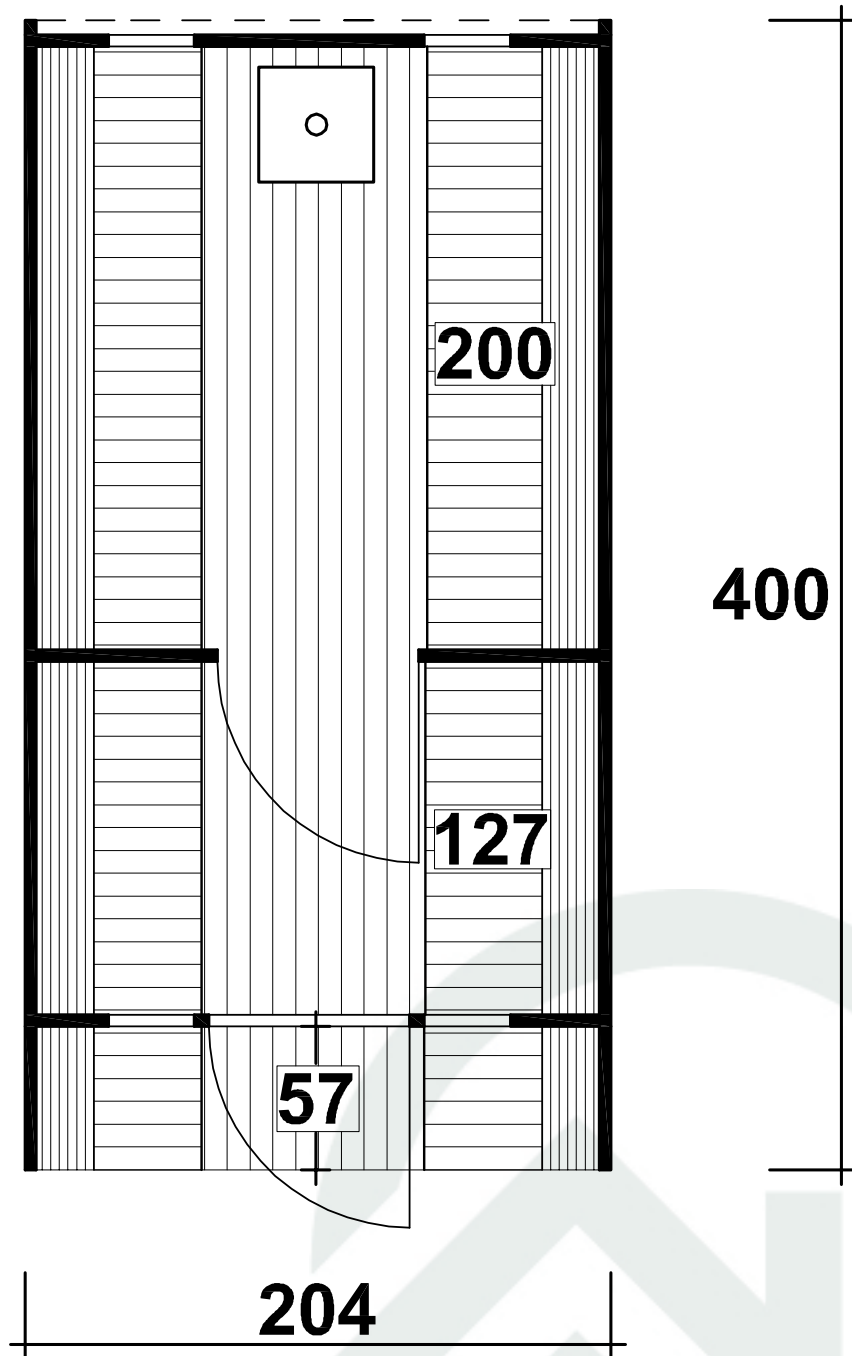

Technische Daten: Art.-Nr.: 310400

Wandaußenmaß: Ø 200 x 400 cm
Bohlenstärke: 42 mm

Abb. ähnlich!

Kontrolliert durch:

Empty box for signature or name.

Achtung: Alle angegebenen Maße sind ca.-Maße!

Grundriss 310400

Ansicht 1

310400

Ansicht 2

310400

Ansicht 3 310400

Elektroofen

Saunaofen-Set 6-teilig 9 KW mit integrierter Steuerung für alle
Saunafässer basic + de luxe

Installation bei Elektroofen