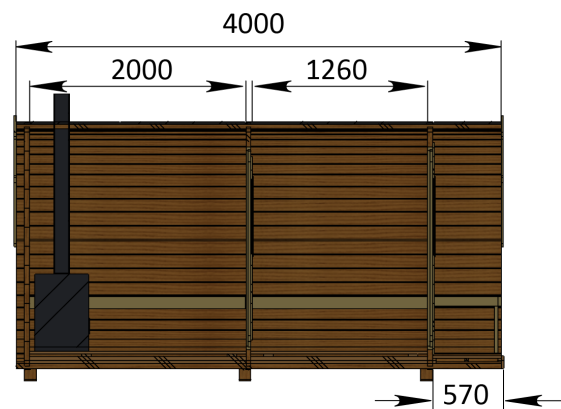

Technische Daten: Art.-Nr.: 310400

Wandaußenmaß: Ø 200 x 400 cm
Bohlenstärke: 42 mm

Abb. ähnlich!

Kontrolliert durch:

Empty box for signature or name.

Achtung: Alle angegebenen Maße sind ca.-Maße!

Grundriss 310400

Ansicht 1

310400

Ansicht 2

310400

Ansicht 3 310400

Elektroofen

Saunaofen-Set 6-teilig 9 KW mit integrierter Steuerung für alle
Saunafässer basic + de luxe

Installation bei Elektroofen

Kontrolliert durch:

Achtung: Alle angegebenen Maße sind ca.-Maße!

Elektroofen

Saunaofen-Set 6-teilig 9 KW mit integrierter Steuerung für alle
Saunafässer basic + de luxe

Installation bei Elektroofen

**Alle elektrischen Arbeiten
müssen durch einen
lizenziierten Elektriker
durchgeführt werden !!!**