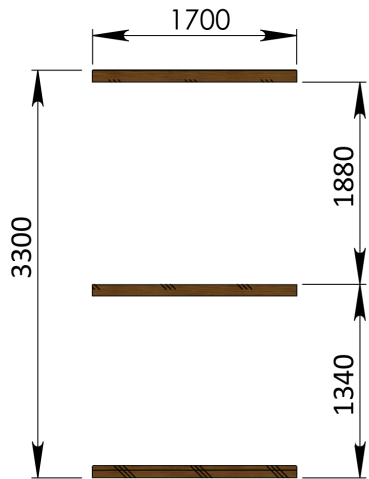

Technische Daten: Art.-Nr.: 310400

Wandaußenmaß: Ø 200 x 400 cm
Bohlenstärke: 42 mm

Abb. ähnlich!

Kontrolliert durch:

Empty box for signature or name.

Achtung: Alle angegebenen Maße sind ca.-Maße!

Grundriss 310400

Ansicht 1

310400

Ansicht 2

310400

Ansicht 3 310400

Elektroofen

Saunaofen-Set 6-teilig 9 KW mit integrierter Steuerung für alle
Saunafässer basic + de luxe

Installation bei Elektroofen

Kontrolliert durch:

Achtung: Alle angegebenen Maße sind ca.-Maße!

Elektroofen

Saunaofen-Set 6-teilig 9 KW mit integrierter Steuerung für alle
Saunafässer basic + de luxe

Installation bei Elektroofen

**Alle elektrischen Arbeiten
müssen durch einen
lizenziierten Elektriker
durchgeführt werden !!!**