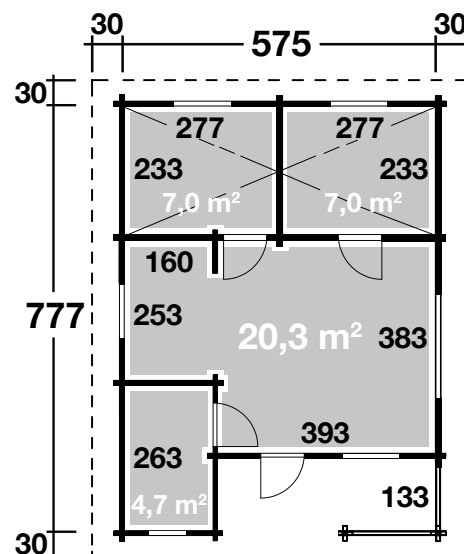

Mehr Produkte finden Sie
in unserem Katalog!

DIMENSIONEN

	Bohlenstärke	70 mm
	Sockelmaß	575x777 cm
	Innenmaß	
	Raum 1	277x233 cm
	Raum 2	277x233 cm
	Raum 3	293/160x383/253 cm
	Gesamtmaß	635x837 cm
	Grundfläche	51,8 m ²
	Rauminhalt	126,6 m ³
	Firsthöhe	344 cm
	Seitenwandhöhe	247 cm
	Dachüberstand	
	vorne	30 cm
	seitlich	30 cm
	hinten	30 cm

DACH

	Dachneigung	18°
	Dachfläche	57,1 m ²

TÜR/ FENSTER

	Außentür (Isoverglast)
	Innentür (3 Stück, Normalglas)
	Einzelfenster (6 Stück, isolierverglast, Einhand-Dreh-/Kipp)
	Doppelfenster (1 Stück, isolierverglast, Einhand-Dreh-/Kipp)

FUSSBODEN

	Fußbodenbretter	28 mm
--	-----------------	-------

VERPACKUNG

	Paketabmessung (ca. Angaben)	
	Paket 1	580x120x92 cm
	Paket 2	840x120x57 cm
	Paket 3	600x120x76 cm
	Paket 4	395x120x76 cm
	Paket 5	140x120x57 cm

Spessart 70-C

mit Schlafboden

70 mm / 575x777 cm / 51,8 m²

5 JAHRE GARANTIE

Spessart 92-D

Grundriss

Weitere Informationen finden Sie unter: www.finnhaus.de oder im aktuellen Katalog.
Technische Änderungen, Druckfehler und Irrtümer vorbehalten.