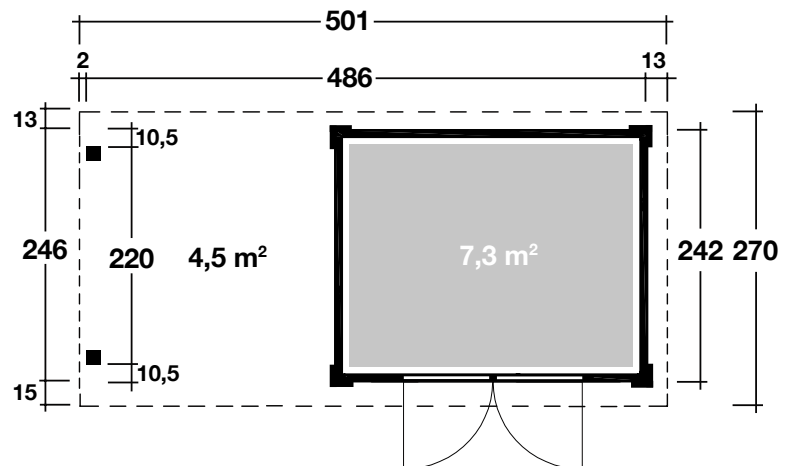

*Fundamenthölzer sind im Fußboden-Set enthalten. Fundamenthölzer sind für die Langlebigkeit der Häuser empfehlenswert.

Weitere Informationen finden Sie unter: www.finnhaus.de oder im aktuellen Katalog.
Technische Änderungen, Druckfehler und Irrtümer vorbehalten.