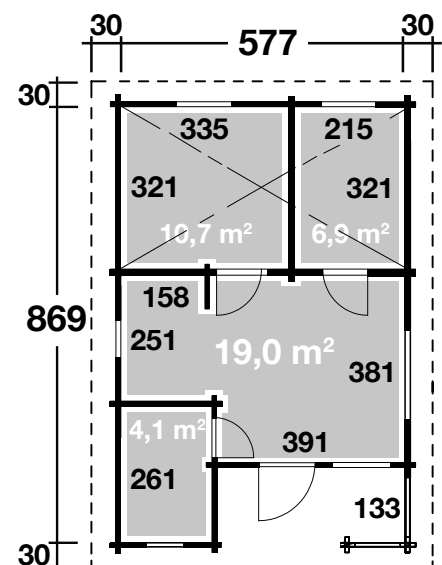

Grundriss und Einrichtungsbeispiel