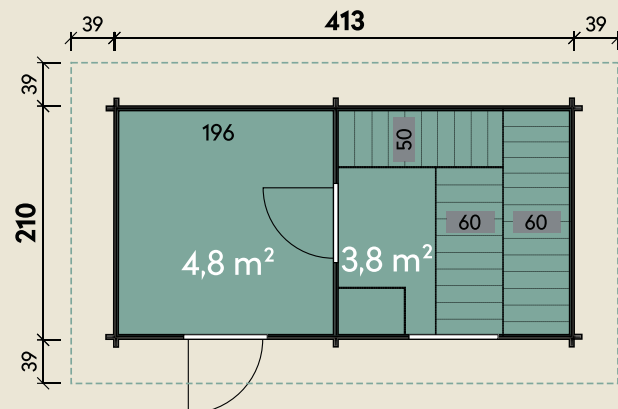

#### DIMENSIONEN

	Bohlenstärke	70 mm
	Innenmaß	392 x 196 cm
	Sockelmaß	413 x 210 cm
	Gesamtmaß	491 x 288 cm
	Grundfläche	8,7 m <sup>2</sup>
	Rauminhalt	19,3 m <sup>3</sup>
	Seitenwandhöhe v/h	257/215 cm
	Dachüberstand umlaufend	39 cm
	Dachneigung	3 °
	Dachfläche	14,1 m <sup>2</sup>
	Dachbretter inkl. Dachpappe	18 mm
	Fußboden	28 mm

#### TÜREN & FENSTER

	Einzeltür (ISO)	75 x 187 cm
	Saunaglastür (Sicherheitsglas)	69 x 194 cm
	1 Fenster zum Öffnen (ISO)	76 x 34 cm

#### VERPACKUNG

	Paketmaß	
	Paket 1	510 x 120 x 106 cm
	Gesamtgewicht	1.856 kg

# Saunahaus de luxe Mikko 70 Halbglastür

70 mm | 413 x 210 cm | 8,7 m<sup>2</sup>

**5** JAHRE  
GARANTIE

Durch Kunden farblich behandelt.

Die UVP-Preise finden Sie in der Preisliste oder unter:  
[www.finnhaus.de/downloads.php](http://www.finnhaus.de/downloads.php)