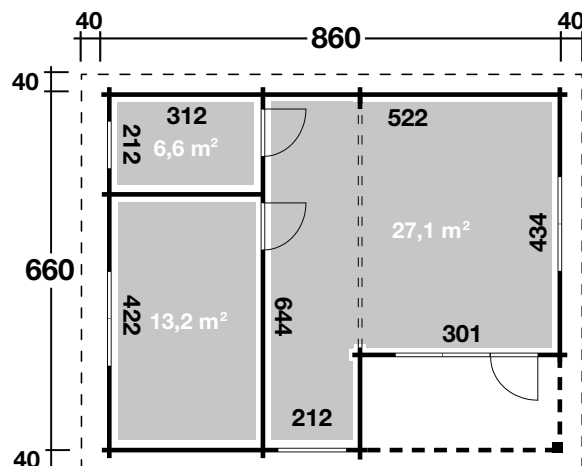

Weitere Informationen finden Sie unter: www.finnhaus.de oder im aktuellen Katalog.
Technische Änderungen, Druckfehler und Irrtümer vorbehalten.