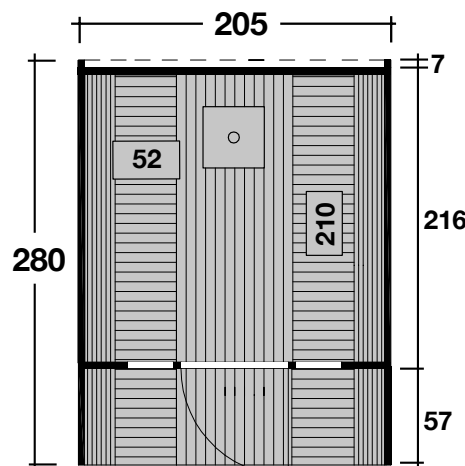

Grundriss

**INKLUSIVE
OFENSCHÜTZ-
GITTER UND
SCHWARZEN
DACHSCHINDELN**

Weitere Informationen finden Sie unter: www.finnhaus.de oder im aktuellen Katalog.
Technische Änderungen, Druckfehler und Irrtümer vorbehalten.