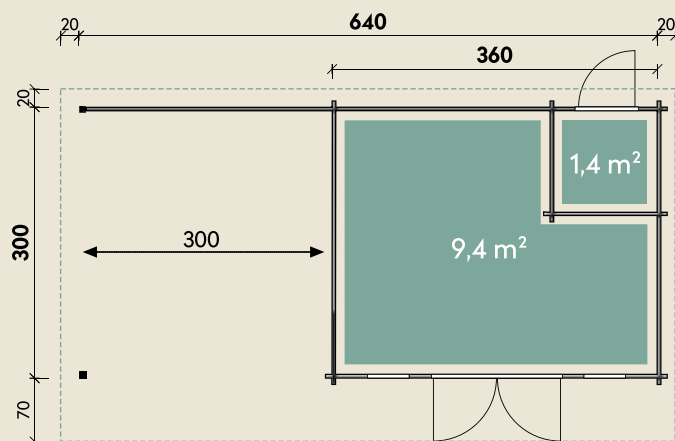

Mehr Produkte finden Sie
in unserem Katalog!

Art.-Nr. 871719

DIMENSIONEN

	Bohlenstärke	70 mm
	Innenmaß	346 x 286 cm
	Sockelmaß	640 x 300 cm
	Gesamtmaß	680 x 390 cm
	Grundfläche	19,2 m ²
	Seitendach	300 x 390 cm
	Rauminhalt	42,2 m ³
	Seitenwandhöhe v/h	256/215 cm
	Dachüberstand vorne/seitlich/hinten	70/ 20/ 20 cm
	Dachneigung	6 °
	Dachfläche	26,5 m ²
	Dachbretter inkl. Dachpappe	20 mm
	Fußboden	28 mm

TÜREN & FENSTER

	Doppeltür (ISO-Glas)	144,8 x 195 cm
	2 Einzelfenster zum Öffnen (ISO-Glas)	46 x 159 cm

VERPACKUNG

	Paketmaß	
	Paket 1	564 x 120 x 78 cm
	Paket 2	300 x 120 x 30 cm
	Gesamtgewicht	1.830 kg

ZUBEHÖR

7 Rollen Dichtungsbahn
Dachrinne
Alu bis 600 cm
mit 1 Fallrohr

Trondheim 70-A XL mit Lounge 300 links

70 mm | 640 x 300 cm | 19,2 m²

5 JAHRE
GARANTIE

Die UVP-Preise finden Sie in der Preisliste oder unter:
www.finnhaus.de/downloads.php