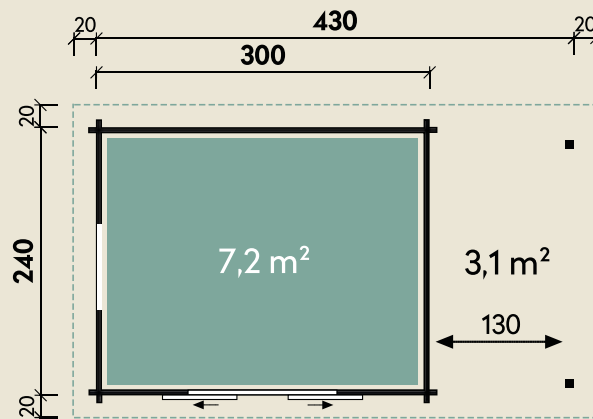

Mehr Produkte finden Sie
in unserem Katalog!

Art.-Nr. 830 984

DIMENSIONEN

	Bohlenstärke	34 mm
	Innenmaß	293 x 233 cm
	Sockelmaß	430 x 240 cm
	Gesamtmaß	480 x 300 cm
	Grundfläche	10,3 m ²
	Seitendach	130 cm
	Rauminhalt	20,8 m ³
	Seitenwandhöhe v/h	217/205 cm
	Dachüberstand umlaufend	20 cm
	Dachneigung	4 °
	Dachfläche	14,4 m ²
	Dachbretter inkl. Dachpappe	18 mm
	Fußboden	18 mm

Pulti 34-B Typ 2 in Felsgrau mit SD A Weiß

34 mm | 300 x 240 cm | 7,2 m²

5 JAHRE
GARANTIE

Die UVP-Preise finden Sie in der Preisliste oder unter:
www.finnhaus.de/downloads.php

TÜREN & FENSTER

	Doppeltür (Halbglas)	145 x 187 cm
--	----------------------	--------------

VERPACKUNG

	Paketmaß	
	Paket 1	120 x 355 x 115 cm
	Gesamtgewicht	956 kg

ZUBEHÖR

4 Rollen Dichtungsbahnen
Dachrinne
Kunststoff 404Ax anthrazit
Alu bis 600 cm mit
1 Fallrohr

Alle Preise sind empfohlene Verkaufspreise inklusive der gesetzlichen MwSt.
Weitere Informationen finden Sie unter: www.finnhaus.de oder im aktuellen Katalog.
Technische Änderungen, Druckfehler und Irrtümer vorbehalten.