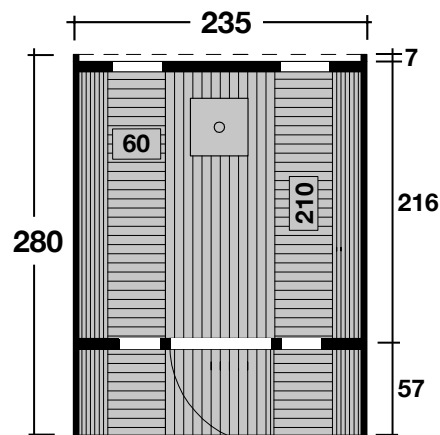

Rückansicht mit Rundglas*
(8 mm Sicherheitsglas)

Thermoholz mit Vollglasfront

Grundriss

INKL. OFEN-SCHUTZGITTER UND SCHWARZEN DACHSCHINDELN
DIE SAUNABÄNKE SIND AUS ASTFREIEM ESPENHOLZ

*Aufgrund der Montage ist das Rundglas nur fertig montiert und nicht als Bausatz lieferbar. Saunaofen-Set 9 KW ist mit der Leistung bei dem Rundglas grenzwertig, besser Ofen mit mehr Leistung. Weitere Informationen finden Sie unter: www.finnhaus.de oder im aktuellen Katalog. Technische Änderungen, Druckfehler und Irrtümer vorbehalten.